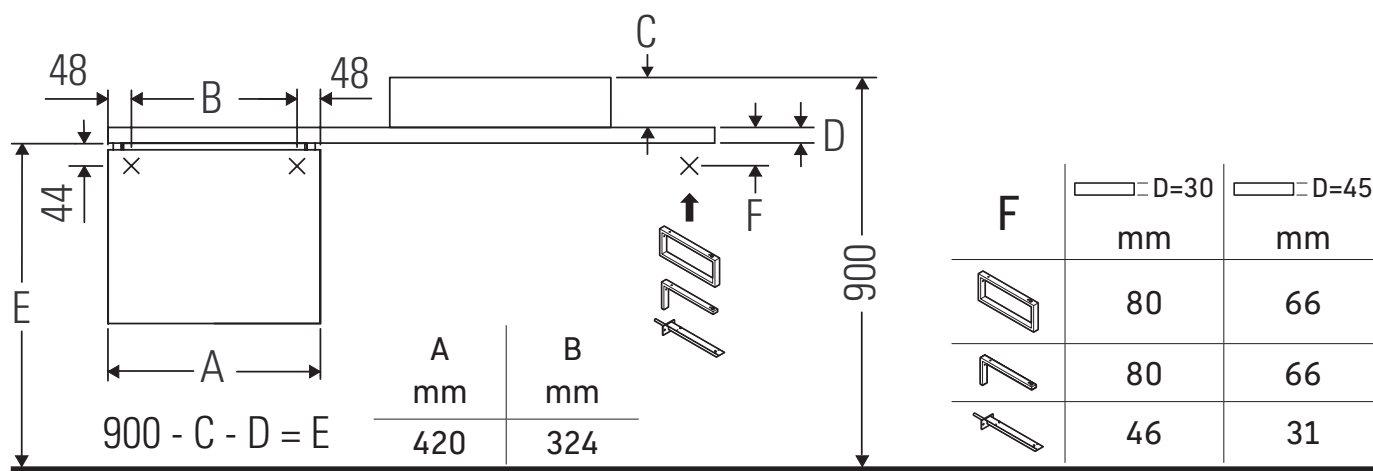

L-Cube

LC 5836

Istruzioni di montaggio

Rispettare le quote di foratura.

Rispettare tutte le ulteriori istruzioni di montaggio.

Avvertenze per l'utilizzo

La serie di mobili da bagno è conforme alle norme e direttive vigenti al momento della consegna ed è pensata per l'impiego nei bagni. Evitare di bagnare direttamente con acqua, ad esempio facendo la doccia.

Le ceramiche più larghe di 600 mm devono essere fissate alla parete.

Con riserva di apportare modifiche tecniche ai prodotti illustrati.