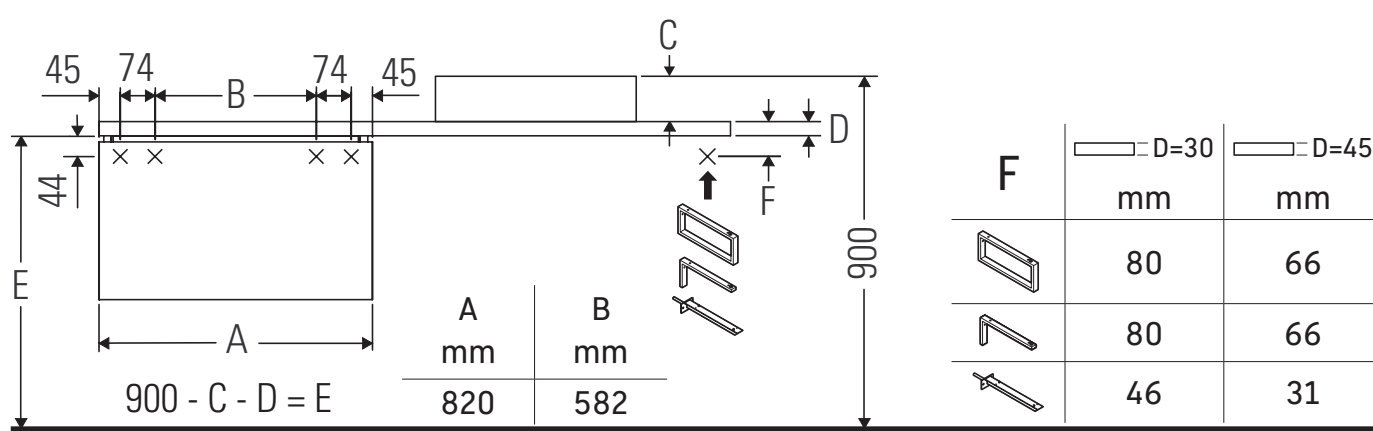

L-Cube

LC 5839

Istruzioni di montaggio

Rispettare le quote di foratura.

Rispettare tutte le ulteriori istruzioni di montaggio.

Avvertenze per l'utilizzo

La serie di mobili da bagno è conforme alle norme e direttive vigenti al momento della consegna ed è pensata per l'impiego nei bagni. Evitare di bagnare direttamente con acqua, ad esempio facendo la doccia.

Le ceramiche più larghe di 600 mm devono essere fissate alla parete.

Con riserva di apportare modifiche tecniche ai prodotti illustrati.