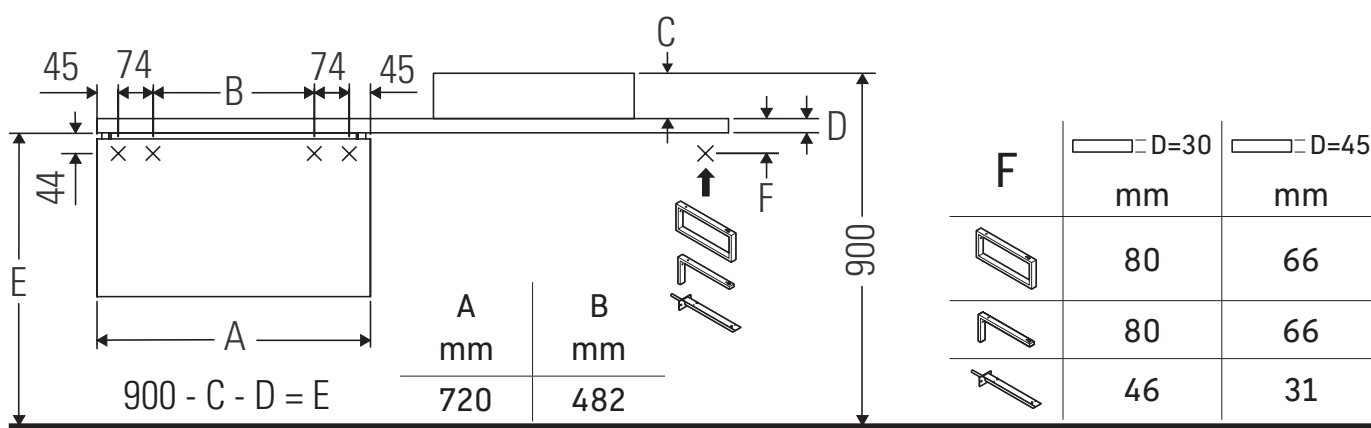

L-Cube

LC 5859

Istruzioni di montaggio

Rispettare le quote di foratura.

Rispettare tutte le ulteriori istruzioni di montaggio.

Avvertenze per l'utilizzo

La serie di mobili da bagno è conforme alle norme e direttive vigenti al momento della consegna ed è pensata per l'impiego nei bagni. Evitare di bagnare direttamente con acqua, ad esempio facendo la doccia.

Le ceramiche più larghe di 600 mm devono essere fissate alla parete.

Con riserva di apportare modifiche tecniche ai prodotti illustrati.