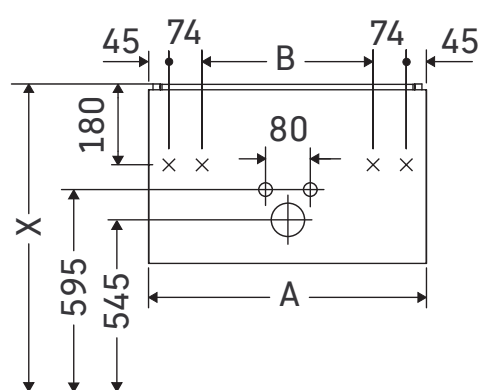

L-Cube

LC 6140

Istruzioni di montaggio

A	B	W	X
mm	mm	mm	mm
620	382	17	833

Me by Starck # 233663

Avvertenze per l'utilizzo

La serie di mobili da bagno è conforme alle norme e direttive vigenti al momento della consegna ed è pensata per l'impiego nei bagni. Evitare di bagnare direttamente con acqua, ad esempio facendo la doccia.