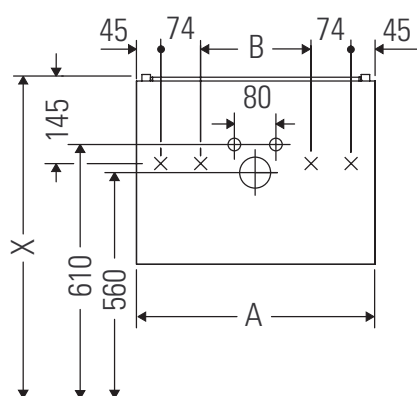

L-Cube

LC 6174

Istruzioni di montaggio

A mm	B mm	W mm	X mm
484	246	135	715

Vero Air # 235050

Avvertenze per l'utilizzo

La serie di mobili da bagno è conforme alle norme e direttive vigenti al momento della consegna ed è pensata per l'impiego nei bagni. Evitare di bagnare direttamente con acqua, ad esempio facendo la doccia.