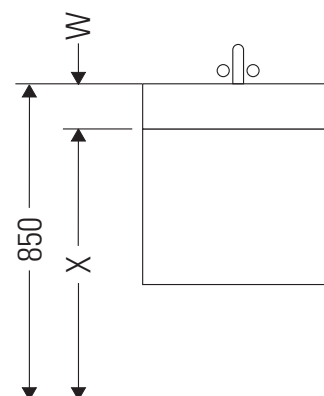

L-Cube

LC 6174

Istruzioni di montaggio

A mm	B mm	W mm	X mm
484	246	135	715

Vero Air # 235050

Avvertenze per l'utilizzo

La serie di mobili da bagno è conforme alle norme e direttive vigenti al momento della consegna ed è pensata per l'impiego nei bagni. Evitare di bagnare direttamente con acqua, ad esempio facendo la doccia.