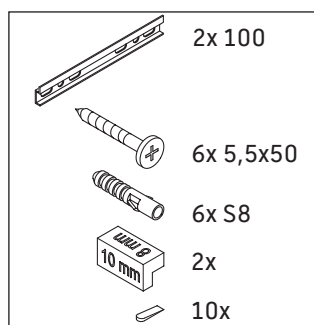

L-Cube

LC 6174

Istruzioni di montaggio

A mm	B mm	W mm	X mm
484	246	135	715

Vero Air # 235050

Avvertenze per l'utilizzo

La serie di mobili da bagno è conforme alle norme e direttive vigenti al momento della consegna ed è pensata per l'impiego nei bagni. Evitare di bagnare direttamente con acqua, ad esempio facendo la doccia.