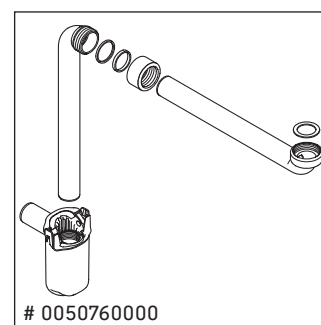

L-Cube

LC 6174

Istruzioni di montaggio

A mm	B mm	W mm	X mm
484	246	135	715

Vero Air # 235050

Avvertenze per l'utilizzo

La serie di mobili da bagno è conforme alle norme e direttive vigenti al momento della consegna ed è pensata per l'impiego nei bagni. Evitare di bagnare direttamente con acqua, ad esempio facendo la doccia.