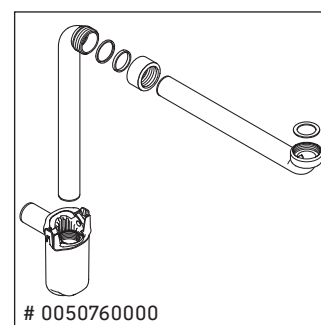

L-Cube

LC 6175

Istruzioni di montaggio

A	B	W	X
mm	mm	mm	mm
584	346	135	715

Vero Air # 235060

Avvertenze per l'utilizzo

La serie di mobili da bagno è conforme alle norme e direttive vigenti al momento della consegna ed è pensata per l'impiego nei bagni. Evitare di bagnare direttamente con acqua, ad esempio facendo la doccia.