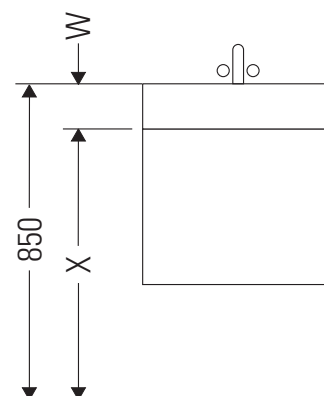

L-Cube

LC 6175

Istruzioni di montaggio

A	B	W	X
mm	mm	mm	mm
584	346	135	715

Vero Air # 235060

Avvertenze per l'utilizzo

La serie di mobili da bagno è conforme alle norme e direttive vigenti al momento della consegna ed è pensata per l'impiego nei bagni. Evitare di bagnare direttamente con acqua, ad esempio facendo la doccia.