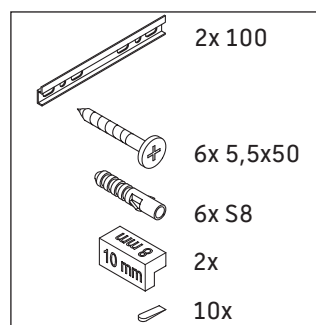

L-Cube

LC 6175

Istruzioni di montaggio

A	B	W	X
mm	mm	mm	mm
584	346	135	715

Vero Air # 235060

Avvertenze per l'utilizzo

La serie di mobili da bagno è conforme alle norme e direttive vigenti al momento della consegna ed è pensata per l'impiego nei bagni. Evitare di bagnare direttamente con acqua, ad esempio facendo la doccia.