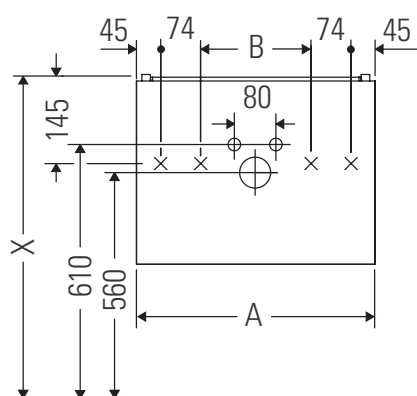

L-Cube

LC 6175

Istruzioni di montaggio

A	B	W	X
mm	mm	mm	mm
584	346	135	715

Vero Air # 235060

Avvertenze per l'utilizzo

La serie di mobili da bagno è conforme alle norme e direttive vigenti al momento della consegna ed è pensata per l'impiego nei bagni. Evitare di bagnare direttamente con acqua, ad esempio facendo la doccia.