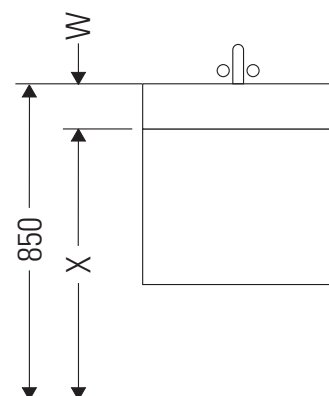

L-Cube

LC 6176

Istruzioni di montaggio

A	B	W	X
mm	mm	mm	mm
684	446	135	715

Vero Air # 235070

Avvertenze per l'utilizzo

La serie di mobili da bagno è conforme alle norme e direttive vigenti al momento della consegna ed è pensata per l'impiego nei bagni. Evitare di bagnare direttamente con acqua, ad esempio facendo la doccia.