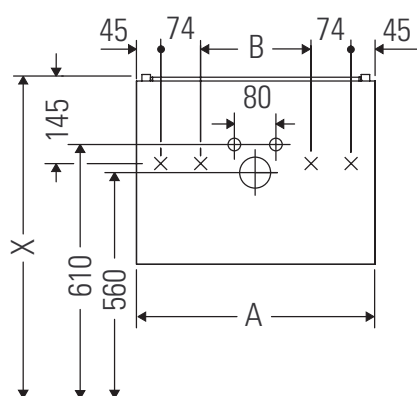

L-Cube

LC 6176

Istruzioni di montaggio

A	B	W	X
mm	mm	mm	mm
684	446	135	715

Vero Air # 235070

Avvertenze per l'utilizzo

La serie di mobili da bagno è conforme alle norme e direttive vigenti al momento della consegna ed è pensata per l'impiego nei bagni. Evitare di bagnare direttamente con acqua, ad esempio facendo la doccia.