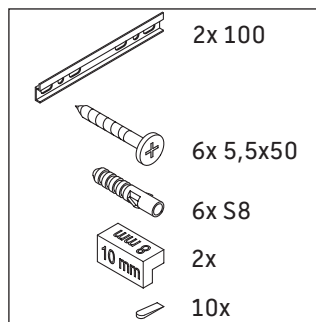

L-Cube

LC 6176

Istruzioni di montaggio

A	B	W	X
mm	mm	mm	mm
684	446	135	715

Vero Air # 235070

Avvertenze per l'utilizzo

La serie di mobili da bagno è conforme alle norme e direttive vigenti al momento della consegna ed è pensata per l'impiego nei bagni. Evitare di bagnare direttamente con acqua, ad esempio facendo la doccia.