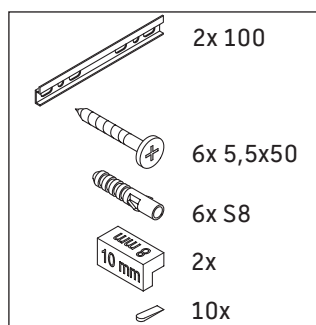

## Istruzioni di montaggio

A mm	B mm	W mm	X mm
784	546	135	715

**Vero Air # 235080**