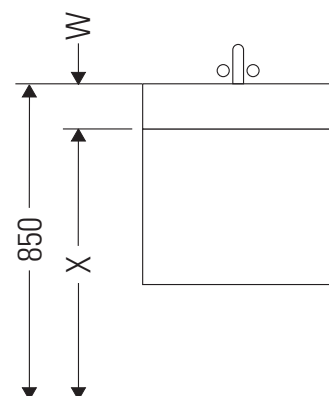

# L-Cube

## Istruzioni di montaggio

A mm	B mm	W mm	X mm
784	546	135	715

**Vero Air # 235080**