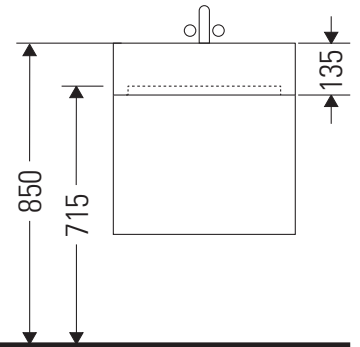

L-Cube

LC 6179

Istruzioni di montaggio

Vero Air # 235012

Avvertenze per l'utilizzo

La serie di mobili da bagno è conforme alle norme e direttive vigenti al momento della consegna ed è pensata per l'impiego nei bagni. Evitare di bagnare direttamente con acqua, ad esempio facendo la doccia.