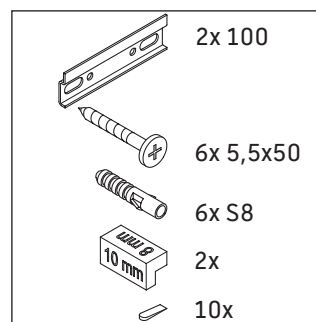

L-Cube

LC 6179

Istruzioni di montaggio

Vero Air # 235012

Avvertenze per l'utilizzo

La serie di mobili da bagno è conforme alle norme e direttive vigenti al momento della consegna ed è pensata per l'impiego nei bagni. Evitare di bagnare direttamente con acqua, ad esempio facendo la doccia.