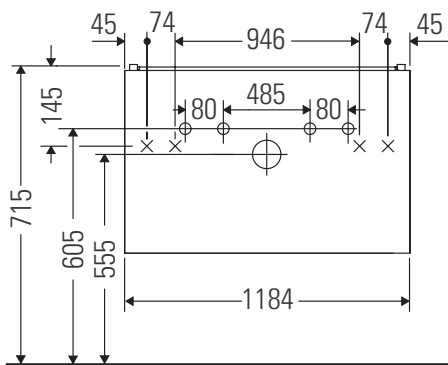

L-Cube

LC 6179

Istruzioni di montaggio

Vero Air # 235012

Avvertenze per l'utilizzo

La serie di mobili da bagno è conforme alle norme e direttive vigenti al momento della consegna ed è pensata per l'impiego nei bagni. Evitare di bagnare direttamente con acqua, ad esempio facendo la doccia.