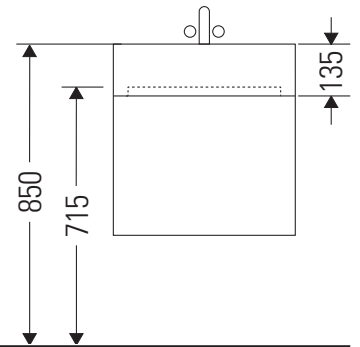

L-Cube

LC 6179

Istruzioni di montaggio

Vero Air # 235012

Avvertenze per l'utilizzo

La serie di mobili da bagno è conforme alle norme e direttive vigenti al momento della consegna ed è pensata per l'impiego nei bagni. Evitare di bagnare direttamente con acqua, ad esempio facendo la doccia.