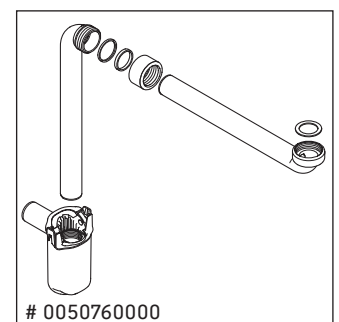

L-Cube

LC 6179

Istruzioni di montaggio

Vero Air # 235012

Avvertenze per l'utilizzo

La serie di mobili da bagno è conforme alle norme e direttive vigenti al momento della consegna ed è pensata per l'impiego nei bagni. Evitare di bagnare direttamente con acqua, ad esempio facendo la doccia.