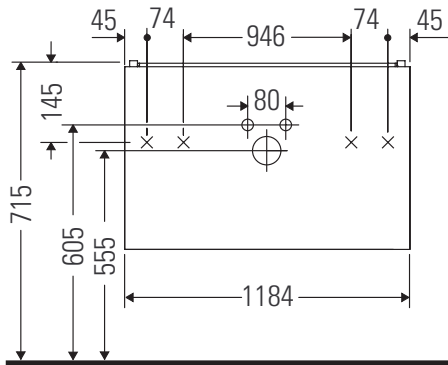

L-Cube

LC 6179

Istruzioni di montaggio

Vero Air # 235012

Avvertenze per l'utilizzo

La serie di mobili da bagno è conforme alle norme e direttive vigenti al momento della consegna ed è pensata per l'impiego nei bagni. Evitare di bagnare direttamente con acqua, ad esempio facendo la doccia.