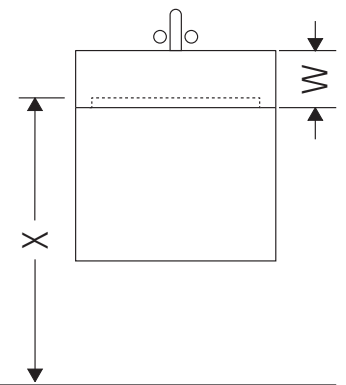

L-Cube

LC 6246 L/R

Istruzioni di montaggio

W mm	X mm
135	737

Vero Air # 072450

Avvertenze per l'utilizzo

La serie di mobili da bagno è conforme alle norme e direttive vigenti al momento della consegna ed è pensata per l'impiego nei bagni. Evitare di bagnare direttamente con acqua, ad esempio facendo la doccia.