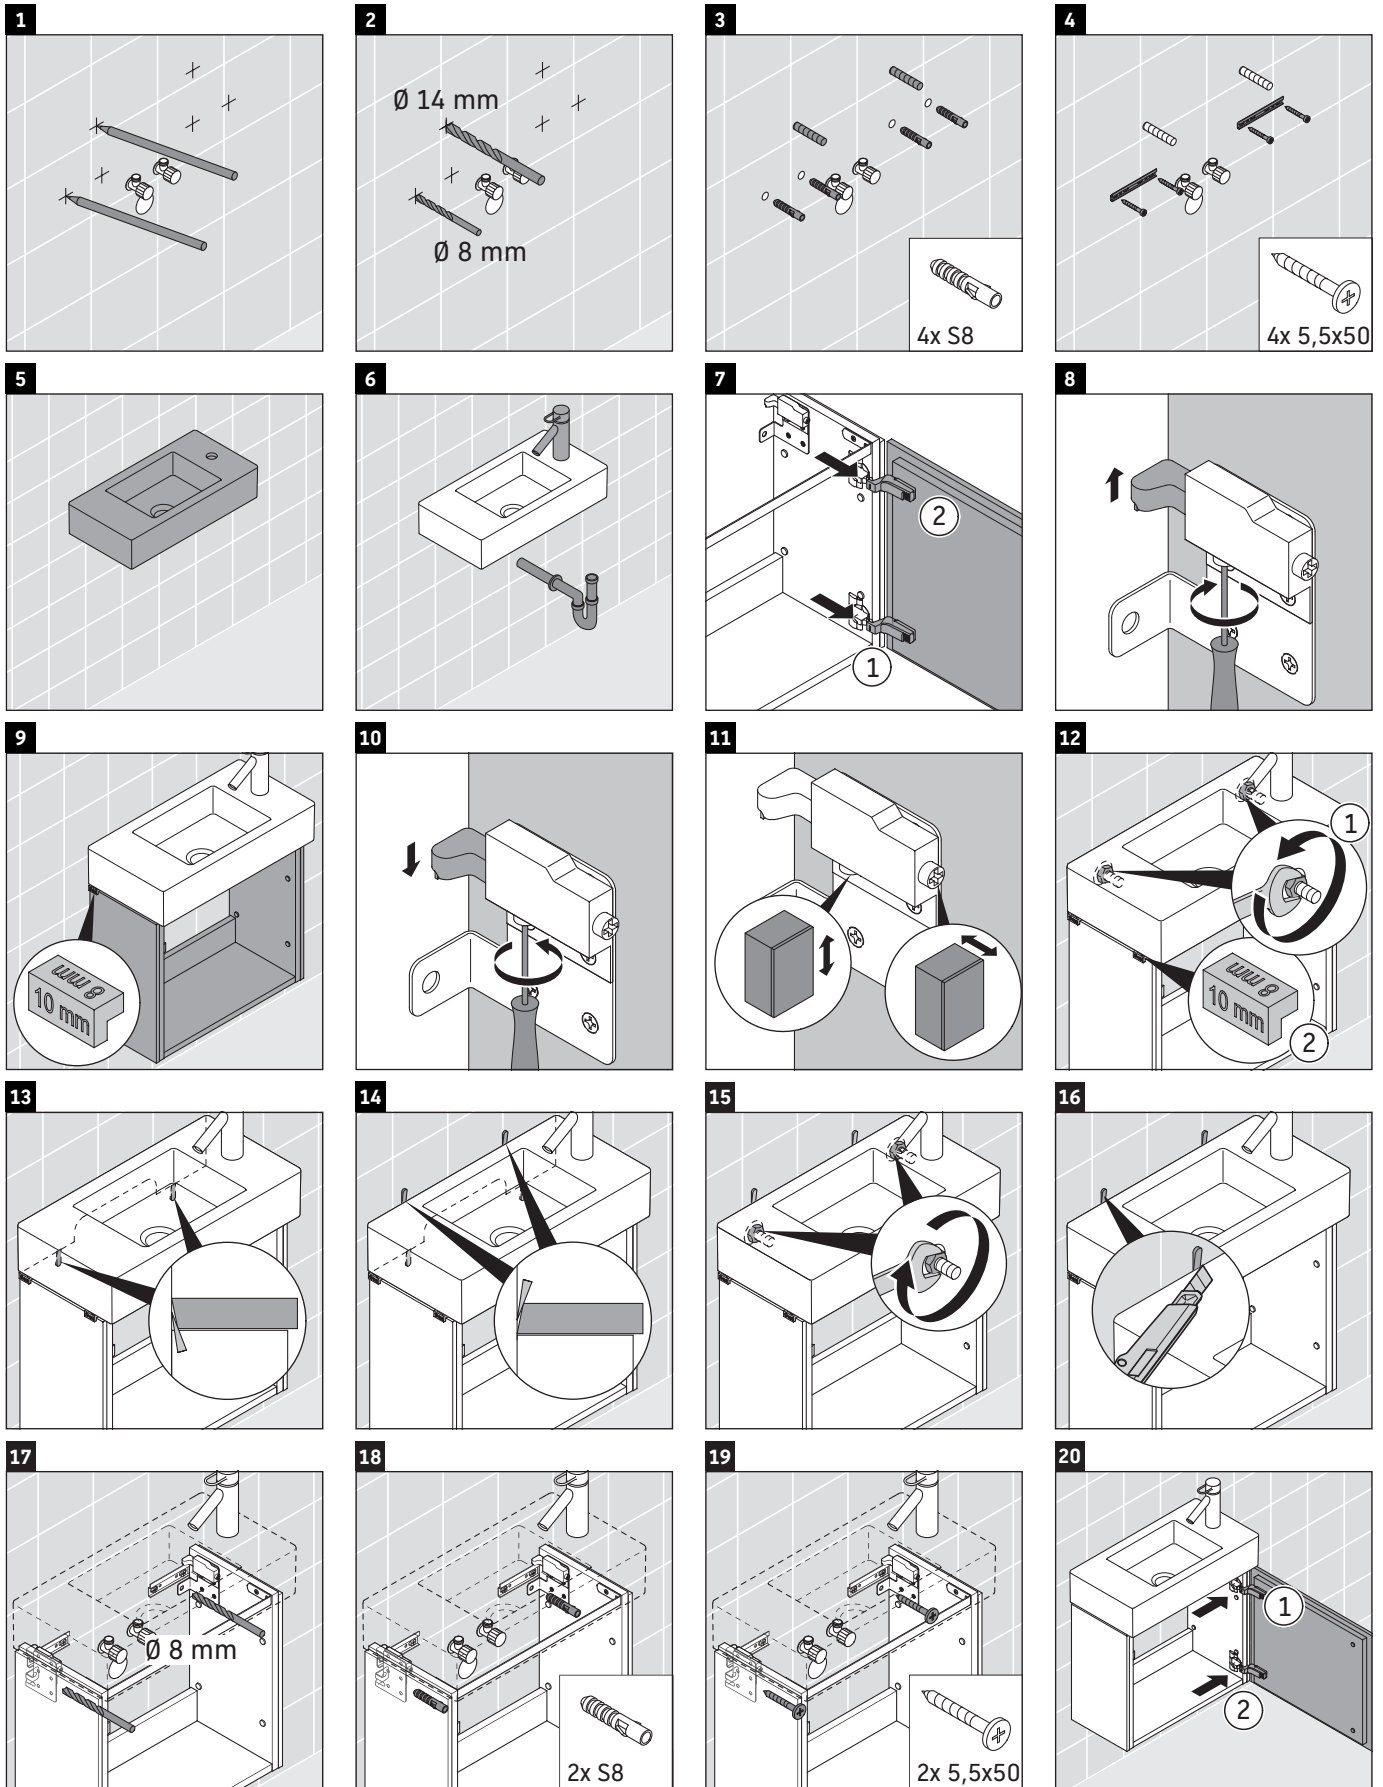

Duravit AG, Werderstr. 36, 78132 Hornberg, Germany, Phone +49 78 33 700, Fax +49 78 33 70 289, info@duravit.de, www.duravit.de