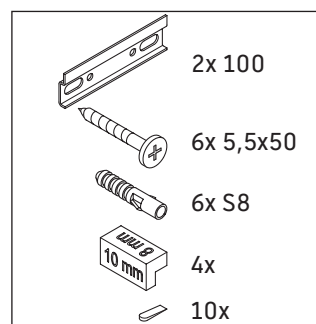

L-Cube

LC 6246 L/R

Istruzioni di montaggio

W mm	X mm
135	737

Vero Air # 072450

Avvertenze per l'utilizzo

La serie di mobili da bagno è conforme alle norme e direttive vigenti al momento della consegna ed è pensata per l'impiego nei bagni. Evitare di bagnare direttamente con acqua, ad esempio facendo la doccia.