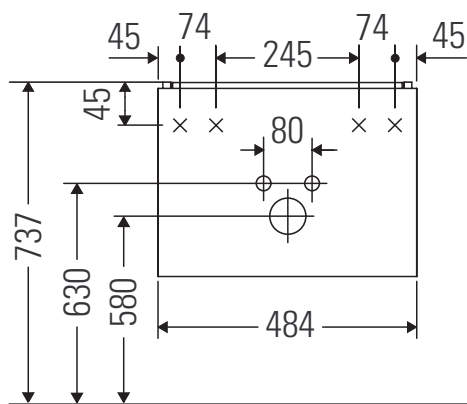

L-Cube

LC 6246 L/R

Istruzioni di montaggio

W mm	X mm
135	737

Vero Air # 072450

Avvertenze per l'utilizzo

La serie di mobili da bagno è conforme alle norme e direttive vigenti al momento della consegna ed è pensata per l'impiego nei bagni. Evitare di bagnare direttamente con acqua, ad esempio facendo la doccia.