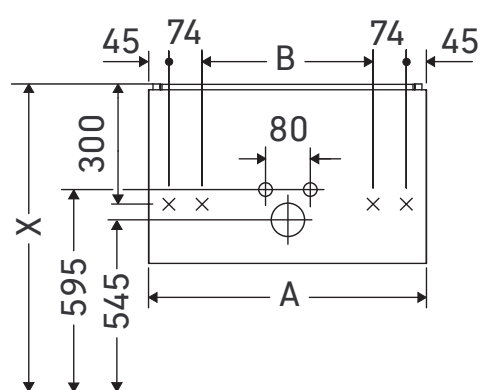

L-Cube

LC 6256

Istruzioni di montaggio

A	B	W	X
mm	mm	mm	mm
620	382	16	834

Me by Starck # 234263

Avvertenze per l'utilizzo

La serie di mobili da bagno è conforme alle norme e direttive vigenti al momento della consegna ed è pensata per l'impiego nei bagni. Evitare di bagnare direttamente con acqua, ad esempio facendo la doccia.