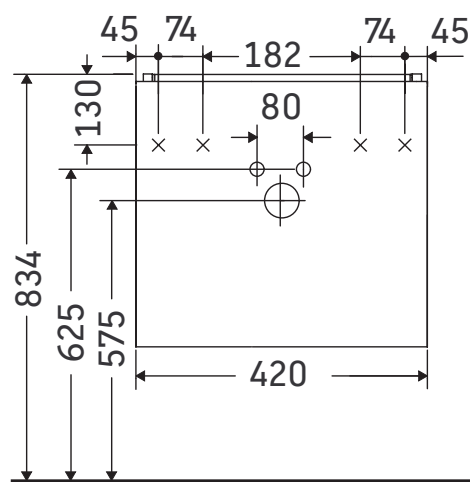

L-Cube

LC 6272 L/R

Istruzioni di montaggio

W mm	X mm
17	834

ME by Starck # 072343

Avvertenze per l'utilizzo

La serie di mobili da bagno è conforme alle norme e direttive vigenti al momento della consegna ed è pensata per l'impiego nei bagni. Evitare di bagnare direttamente con acqua, ad esempio facendo la doccia.