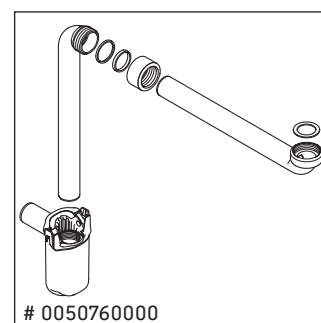

## Istruzioni di montaggio

A	B	W	X
mm	mm	mm	mm
484	246	135	715

**Vero Air # 235050**