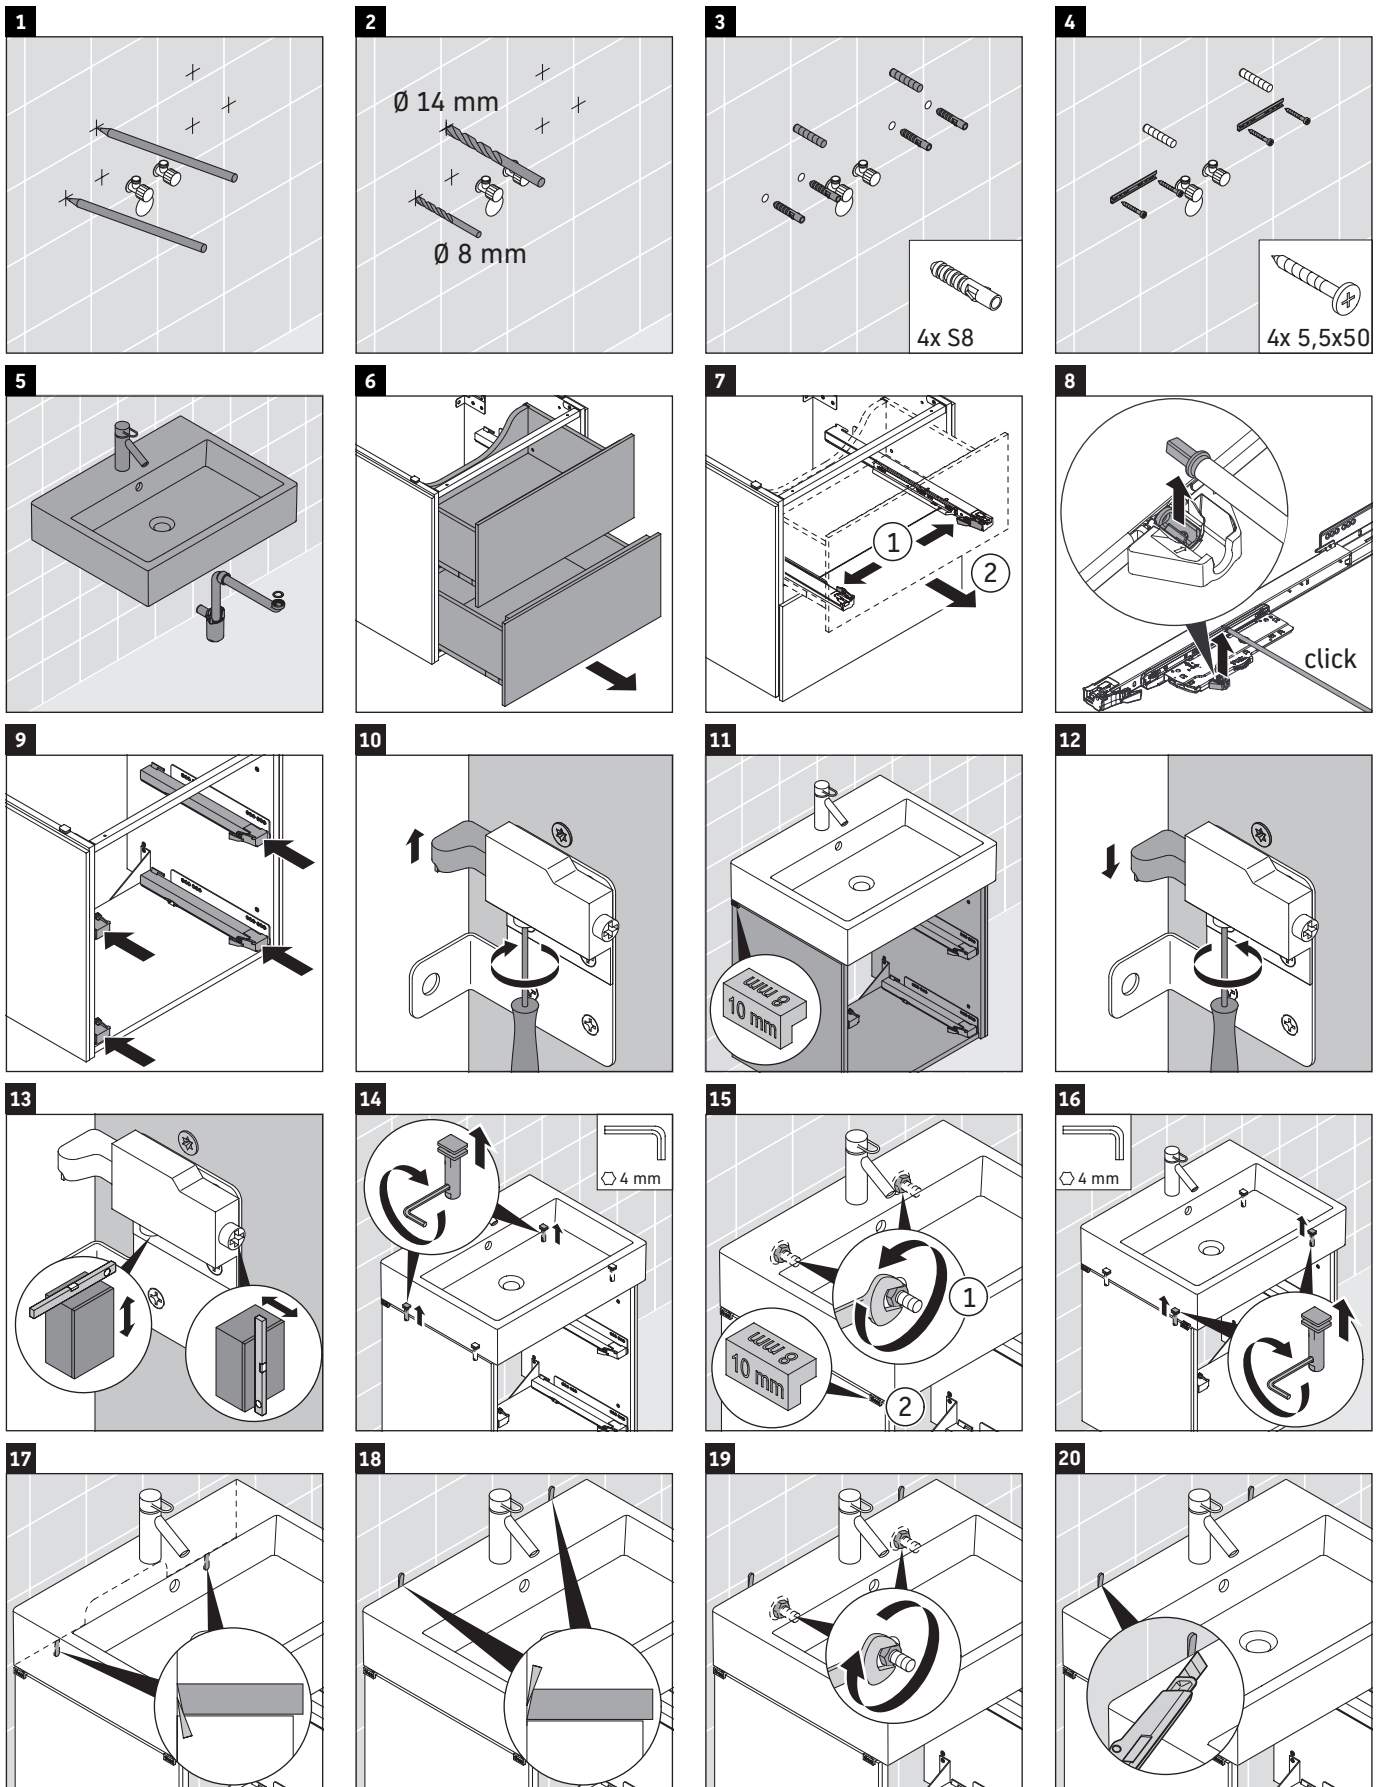

Best.-Nr. LC6274/17.03.1