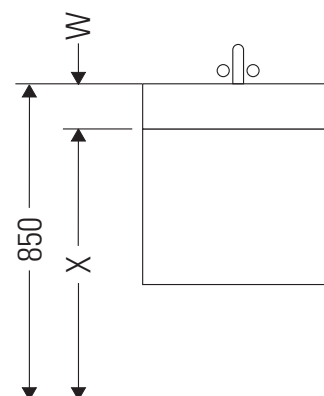

# L-Cube

## Istruzioni di montaggio

A	B	W	X
mm	mm	mm	mm
484	246	135	715

**Vero Air # 235050**