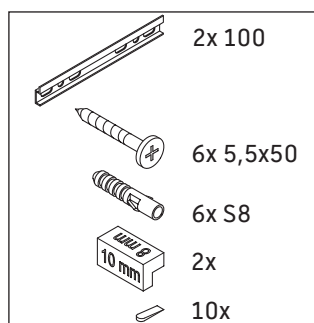

## Istruzioni di montaggio

A	B	W	X
mm	mm	mm	mm
484	246	135	715

**Vero Air # 235050**