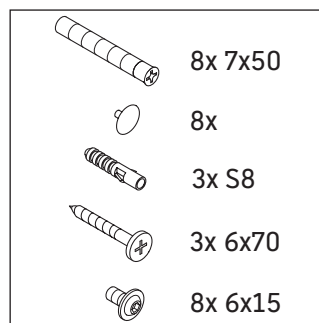

Luv

LU 9568 L

Istruzioni di montaggio

D	20 mm	25 mm
X	620 mm	615 mm
Y	570 mm	565 mm

Rispettare tutte le ulteriori istruzioni di montaggio.

Avvertenze per l'utilizzo

La serie di mobili da bagno è conforme alle norme e direttive vigenti al momento della consegna ed è pensata per l'impiego nei bagni. Evitare di bagnare direttamente con acqua, ad esempio facendo la doccia.

Istruzioni di montaggio

D	20 mm	25 mm
X	620 mm	615 mm
Y	570 mm	565 mm

Rispettare tutte le ulteriori istruzioni di montaggio.

Avvertenze per l'utilizzo

La serie di mobili da bagno è conforme alle norme e direttive vigenti al momento della consegna ed è pensata per l'impiego nei bagni. Evitare di bagnare direttamente con acqua, ad esempio facendo la doccia.