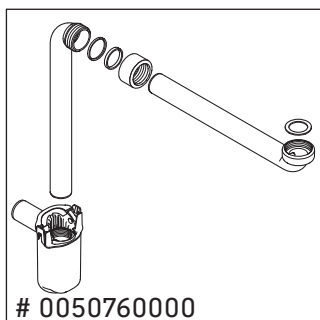

Luv

LU 9568 L

Istruzioni di montaggio

D	20 mm	25 mm
X	620 mm	615 mm
Y	570 mm	565 mm

Rispettare tutte le ulteriori istruzioni di montaggio.

Avvertenze per l'utilizzo

La serie di mobili da bagno è conforme alle norme e direttive vigenti al momento della consegna ed è pensata per l'impiego nei bagni. Evitare di bagnare direttamente con acqua, ad esempio facendo la doccia.

Istruzioni di montaggio

D	20 mm	25 mm
X	620 mm	615 mm
Y	570 mm	565 mm

Rispettare tutte le ulteriori istruzioni di montaggio.

Avvertenze per l'utilizzo

La serie di mobili da bagno è conforme alle norme e direttive vigenti al momento della consegna ed è pensata per l'impiego nei bagni. Evitare di bagnare direttamente con acqua, ad esempio facendo la doccia.