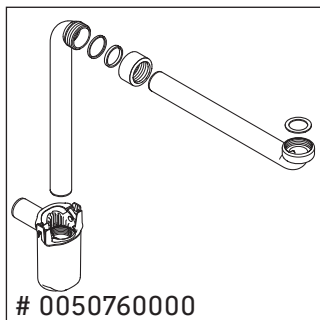

Luv

LU 9568 L

Istruzioni di montaggio

D	20 mm	25 mm
X	620 mm	615 mm
Y	570 mm	565 mm

Rispettare tutte le ulteriori istruzioni di montaggio.

Avvertenze per l'utilizzo

La serie di mobili da bagno è conforme alle norme e direttive vigenti al momento della consegna ed è pensata per l'impiego nei bagni. Evitare di bagnare direttamente con acqua, ad esempio facendo la doccia.

Istruzioni di montaggio

D	20 mm	25 mm
X	620 mm	615 mm
Y	570 mm	565 mm

Rispettare tutte le ulteriori istruzioni di montaggio.

Avvertenze per l'utilizzo

La serie di mobili da bagno è conforme alle norme e direttive vigenti al momento della consegna ed è pensata per l'impiego nei bagni. Evitare di bagnare direttamente con acqua, ad esempio facendo la doccia.