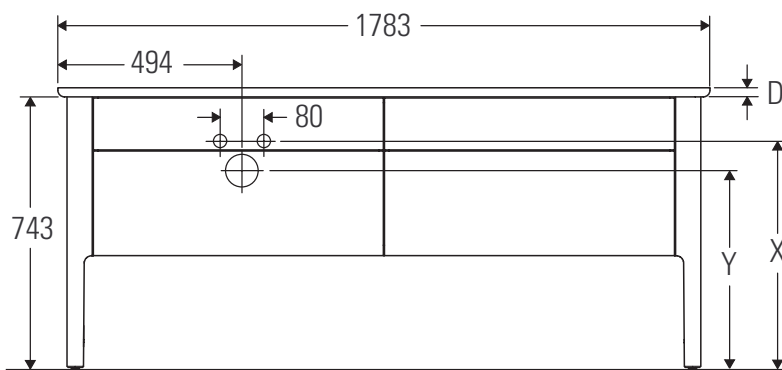

Luv

LU 9568 L

Istruzioni di montaggio

D	20 mm	25 mm
X	620 mm	615 mm
Y	570 mm	565 mm

Rispettare tutte le ulteriori istruzioni di montaggio.

Avvertenze per l'utilizzo

La serie di mobili da bagno è conforme alle norme e direttive vigenti al momento della consegna ed è pensata per l'impiego nei bagni. Evitare di bagnare direttamente con acqua, ad esempio facendo la doccia.

Istruzioni di montaggio

D	20 mm	25 mm
X	620 mm	615 mm
Y	570 mm	565 mm

Rispettare tutte le ulteriori istruzioni di montaggio.

Avvertenze per l'utilizzo

La serie di mobili da bagno è conforme alle norme e direttive vigenti al momento della consegna ed è pensata per l'impiego nei bagni. Evitare di bagnare direttamente con acqua, ad esempio facendo la doccia.