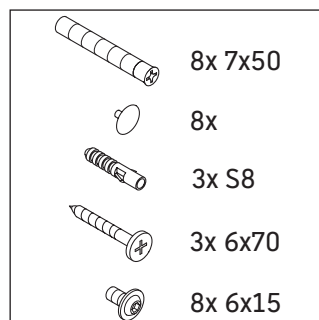

Luv

LU 9568 L

Istruzioni di montaggio

D	20 mm	25 mm
X	620 mm	615 mm
Y	570 mm	565 mm

Rispettare tutte le ulteriori istruzioni di montaggio.

Avvertenze per l'utilizzo

La serie di mobili da bagno è conforme alle norme e direttive vigenti al momento della consegna ed è pensata per l'impiego nei bagni. Evitare di bagnare direttamente con acqua, ad esempio facendo la doccia.

Istruzioni di montaggio

D	20 mm	25 mm
X	620 mm	615 mm
Y	570 mm	565 mm

Rispettare tutte le ulteriori istruzioni di montaggio.

Avvertenze per l'utilizzo

La serie di mobili da bagno è conforme alle norme e direttive vigenti al momento della consegna ed è pensata per l'impiego nei bagni. Evitare di bagnare direttamente con acqua, ad esempio facendo la doccia.