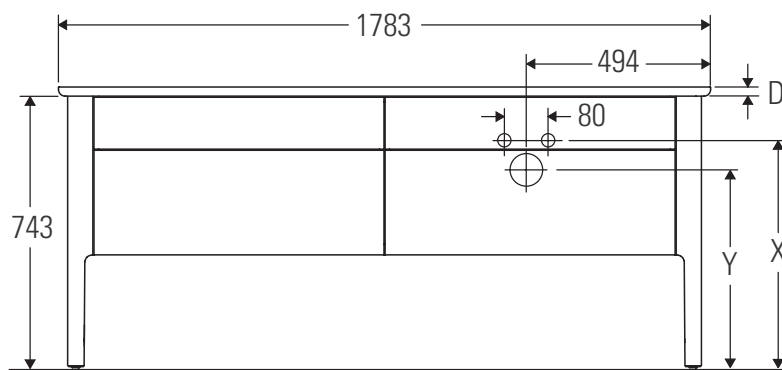

Luv

LU 9568 L

Istruzioni di montaggio

D	20 mm	25 mm
X	620 mm	615 mm
Y	570 mm	565 mm

Rispettare tutte le ulteriori istruzioni di montaggio.

Avvertenze per l'utilizzo

La serie di mobili da bagno è conforme alle norme e direttive vigenti al momento della consegna ed è pensata per l'impiego nei bagni. Evitare di bagnare direttamente con acqua, ad esempio facendo la doccia.

Istruzioni di montaggio

D	20 mm	25 mm
X	620 mm	615 mm
Y	570 mm	565 mm

Rispettare tutte le ulteriori istruzioni di montaggio.

Avvertenze per l'utilizzo

La serie di mobili da bagno è conforme alle norme e direttive vigenti al momento della consegna ed è pensata per l'impiego nei bagni. Evitare di bagnare direttamente con acqua, ad esempio facendo la doccia.