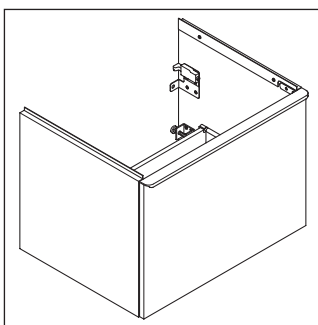

D-Neo

DE 4260

Istruzioni di montaggio

ME by Starck # 233653

Avvertenze per l'utilizzo

La serie di mobili da bagno è conforme alle norme e direttive vigenti al momento della consegna ed è pensata per l'impiego nei bagni. Evitare di bagnare direttamente con acqua, ad esempio facendo la doccia.