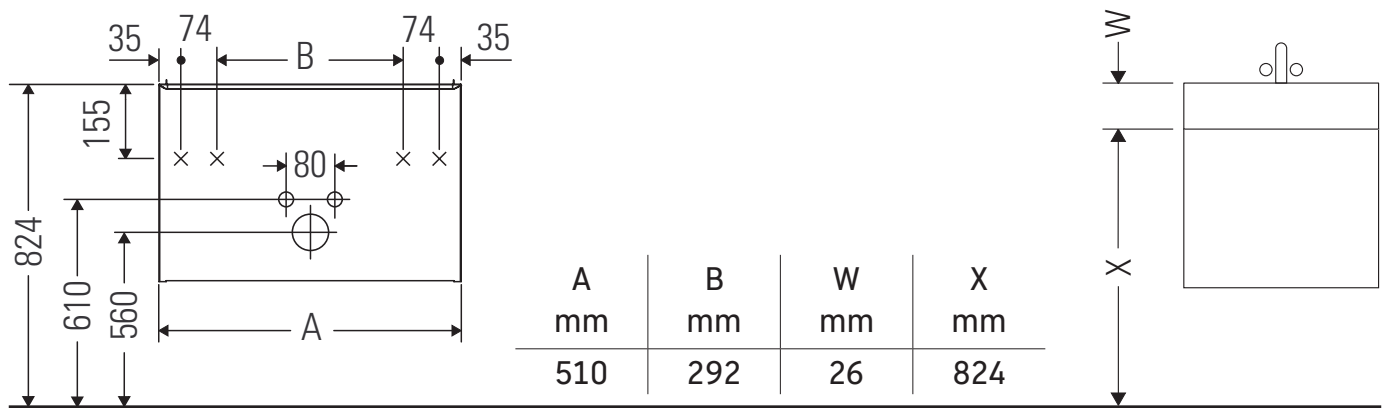

D-Neo

DE 4260

Istruzioni di montaggio

ME by Starck # 233653

Avvertenze per l'utilizzo

La serie di mobili da bagno è conforme alle norme e direttive vigenti al momento della consegna ed è pensata per l'impiego nei bagni. Evitare di bagnare direttamente con acqua, ad esempio facendo la doccia.