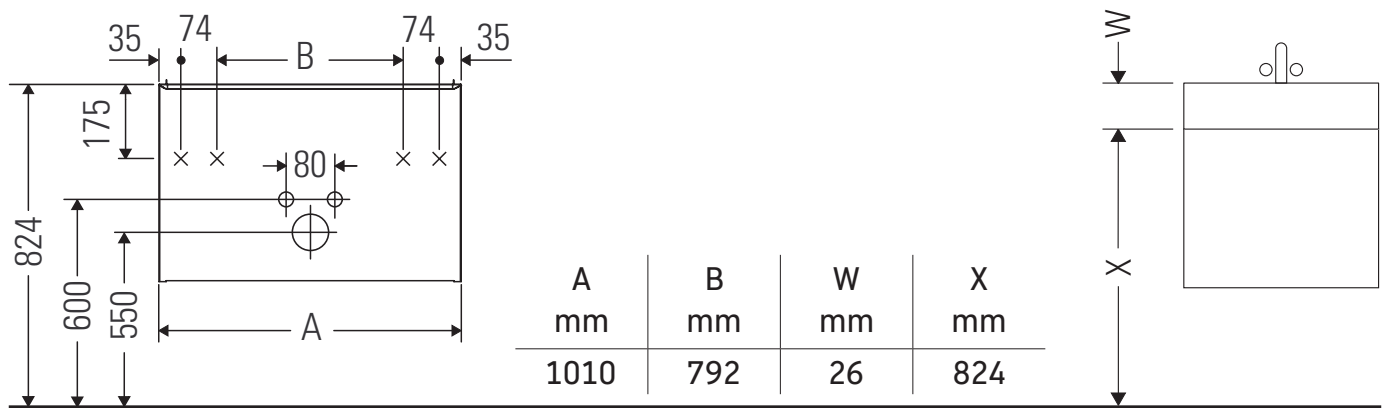

D-Neo

DE 4263

Istruzioni di montaggio

ME by Starck # 233610

Avvertenze per l'utilizzo

La serie di mobili da bagno è conforme alle norme e direttive vigenti al momento della consegna ed è pensata per l'impiego nei bagni. Evitare di bagnare direttamente con acqua, ad esempio facendo la doccia.