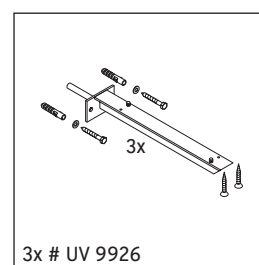

DuraStyle

DS 107C

Istruzioni di montaggio

V = come prescritto per pannello

Rispettare tutte le ulteriori istruzioni di montaggio.

Avvertenze per l'utilizzo

La serie di mobili da bagno è conforme alle norme e direttive vigenti al momento della consegna ed è pensata per l'impiego nei bagni. Evitare di bagnare direttamente con acqua, ad esempio facendo la doccia.

La consolle non è adatta al montaggio da sotto con lavabi semincasso e lavabi da incasso.

Le ceramiche più larghe di 600 mm devono essere fissate alla parete.

Con riserva di apportare modifiche tecniche ai prodotti illustrati.