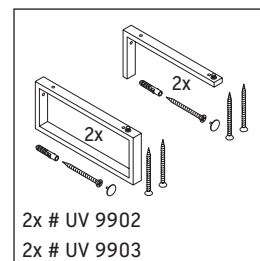

DuraStyle

DS 107C

Istruzioni di montaggio

V = come prescritto per pannello

Rispettare tutte le ulteriori istruzioni di montaggio.

Avvertenze per l'utilizzo

La serie di mobili da bagno è conforme alle norme e direttive vigenti al momento della consegna ed è pensata per l'impiego nei bagni. Evitare di bagnare direttamente con acqua, ad esempio facendo la doccia.

La consolle non è adatta al montaggio da sotto con lavabi semincasso e lavabi da incasso.

Le ceramiche più larghe di 600 mm devono essere fissate alla parete.

Con riserva di apportare modifiche tecniche ai prodotti illustrati.