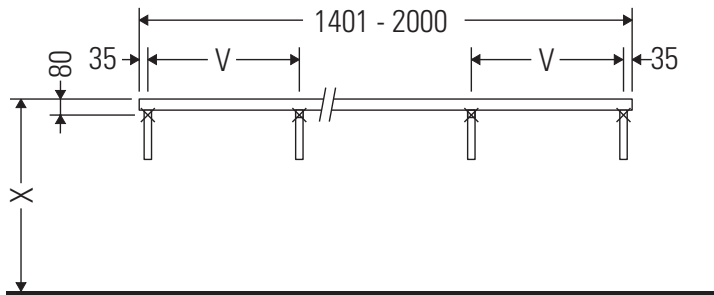

DuraStyle

DS 107C

Istruzioni di montaggio

V = come prescritto per pannello

Rispettare tutte le ulteriori istruzioni di montaggio.

Avvertenze per l'utilizzo

La serie di mobili da bagno è conforme alle norme e direttive vigenti al momento della consegna ed è pensata per l'impiego nei bagni. Evitare di bagnare direttamente con acqua, ad esempio facendo la doccia.

La consolle non è adatta al montaggio da sotto con lavabi semincasso e lavabi da incasso.

Le ceramiche più larghe di 600 mm devono essere fissate alla parete.

Con riserva di apportare modifiche tecniche ai prodotti illustrati.