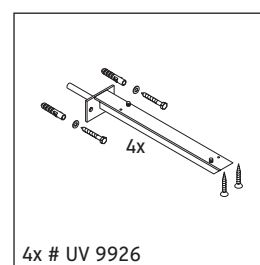

DuraStyle

DS 107C

Istruzioni di montaggio

V = come prescritto per pannello

Rispettare tutte le ulteriori istruzioni di montaggio.

Avvertenze per l'utilizzo

La serie di mobili da bagno è conforme alle norme e direttive vigenti al momento della consegna ed è pensata per l'impiego nei bagni. Evitare di bagnare direttamente con acqua, ad esempio facendo la doccia.

La consolle non è adatta al montaggio da sotto con lavabi semincasso e lavabi da incasso.

Le ceramiche più larghe di 600 mm devono essere fissate alla parete.

Con riserva di apportare modifiche tecniche ai prodotti illustrati.