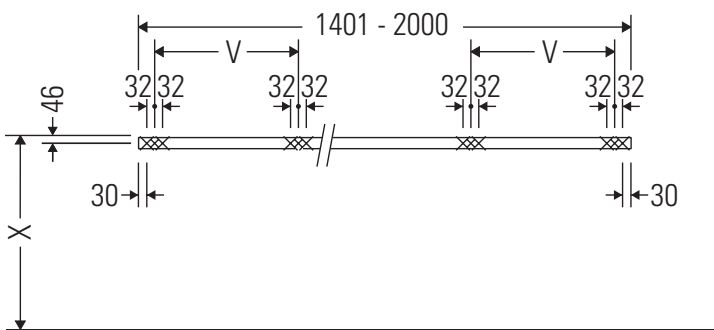

DuraStyle

DS 107C

Istruzioni di montaggio

V = come prescritto per pannello

Rispettare tutte le ulteriori istruzioni di montaggio.

Avvertenze per l'utilizzo

La serie di mobili da bagno è conforme alle norme e direttive vigenti al momento della consegna ed è pensata per l'impiego nei bagni. Evitare di bagnare direttamente con acqua, ad esempio facendo la doccia.

La consolle non è adatta al montaggio da sotto con lavabi semincasso e lavabi da incasso.

Le ceramiche più larghe di 600 mm devono essere fissate alla parete.

Con riserva di apportare modifiche tecniche ai prodotti illustrati.