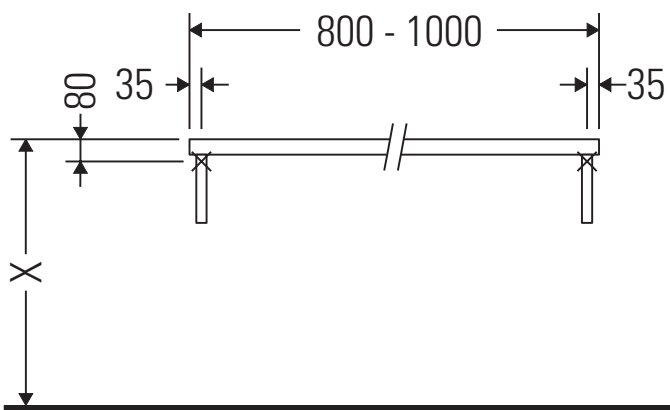

DuraStyle

DS 107C

Istruzioni di montaggio

Rispettare tutte le ulteriori istruzioni di montaggio.