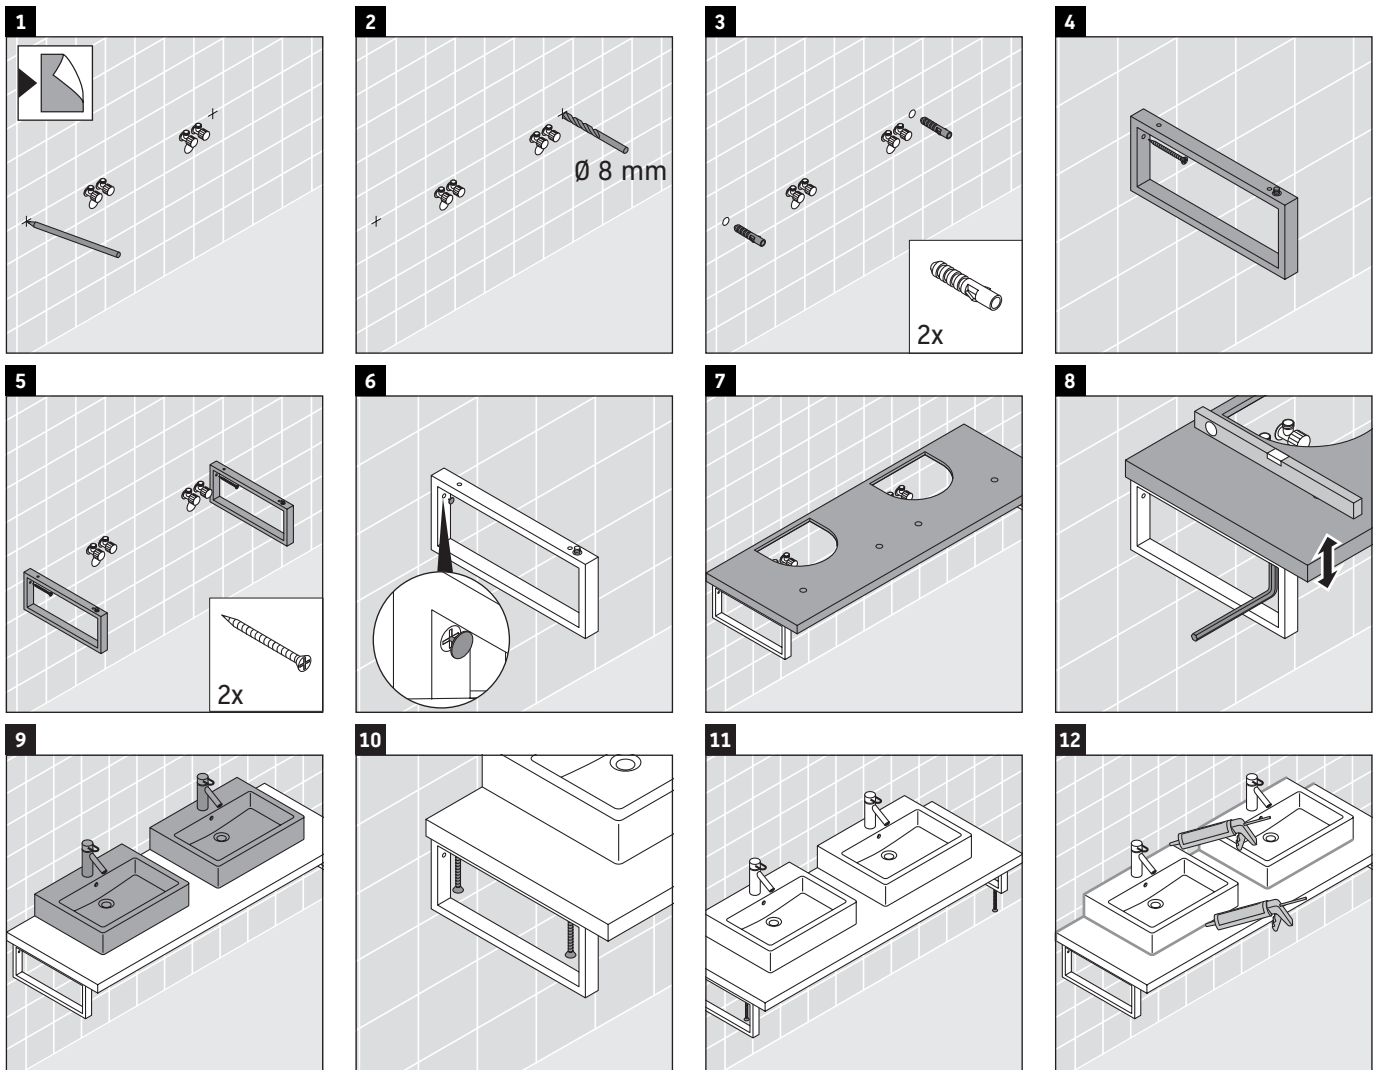

## Istruzioni di montaggio

Rispettare tutte le ulteriori istruzioni di montaggio.

La consolle non è adatta al montaggio da sotto con lavabi semincasso e lavabi da incasso.

Le ceramiche più larghe di 600 mm devono essere fissate alla parete.

Con riserva di apportare modifiche tecniche ai prodotti illustrati.