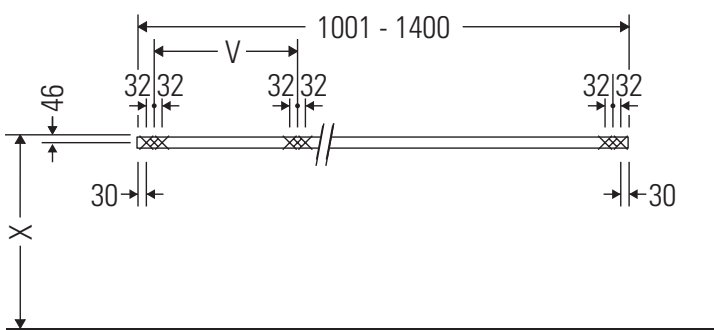

DuraStyle

DS 107C

Istruzioni di montaggio

V = come prescritto per pannello

Rispettare tutte le ulteriori istruzioni di montaggio.

Avvertenze per l'utilizzo

La serie di mobili da bagno è conforme alle norme e direttive vigenti al momento della consegna ed è pensata per l'impiego nei bagni. Evitare di bagnare direttamente con acqua, ad esempio facendo la doccia.

La consolle non è adatta al montaggio da sotto con lavabi semincasso e lavabi da incasso.

Le ceramiche più larghe di 600 mm devono essere fissate alla parete.

Con riserva di apportare modifiche tecniche ai prodotti illustrati.