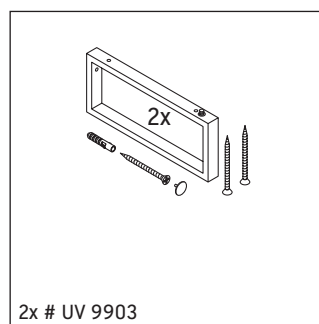

Avvertenze per l'utilizzo

La serie di mobili da bagno è conforme alle norme e direttive vigenti al momento della consegna ed è pensata per l'impiego nei bagni. Evitare di bagnare direttamente con acqua, ad esempio facendo la doccia.

La consolle non è adatta al montaggio da sotto con lavabi semincasso e lavabi da incasso.

Le ceramiche più larghe di 600 mm devono essere fissate alla parete.

Con riserva di apportare modifiche tecniche ai prodotti illustrati.