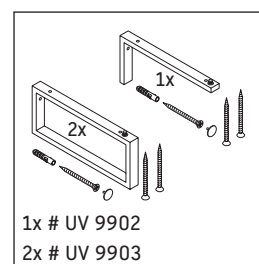

DuraStyle

DS 107C

Istruzioni di montaggio

V = come prescritto per pannello

Rispettare tutte le ulteriori istruzioni di montaggio.

Avvertenze per l'utilizzo

La serie di mobili da bagno è conforme alle norme e direttive vigenti al momento della consegna ed è pensata per l'impiego nei bagni. Evitare di bagnare direttamente con acqua, ad esempio facendo la doccia.

La consolle non è adatta al montaggio da sotto con lavabi semincasso e lavabi da incasso.

Le ceramiche più larghe di 600 mm devono essere fissate alla parete.

Con riserva di apportare modifiche tecniche ai prodotti illustrati.