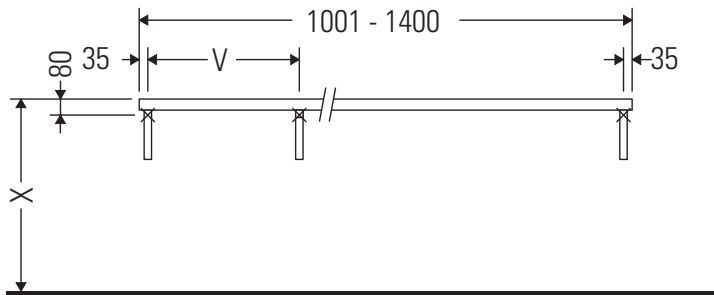

DuraStyle

DS 107C

Istruzioni di montaggio

V = come prescritto per pannello

Rispettare tutte le ulteriori istruzioni di montaggio.

Avvertenze per l'utilizzo

La serie di mobili da bagno è conforme alle norme e direttive vigenti al momento della consegna ed è pensata per l'impiego nei bagni. Evitare di bagnare direttamente con acqua, ad esempio facendo la doccia.

La consolle non è adatta al montaggio da sotto con lavabi semincasso e lavabi da incasso.

Le ceramiche più larghe di 600 mm devono essere fissate alla parete.

Con riserva di apportare modifiche tecniche ai prodotti illustrati.