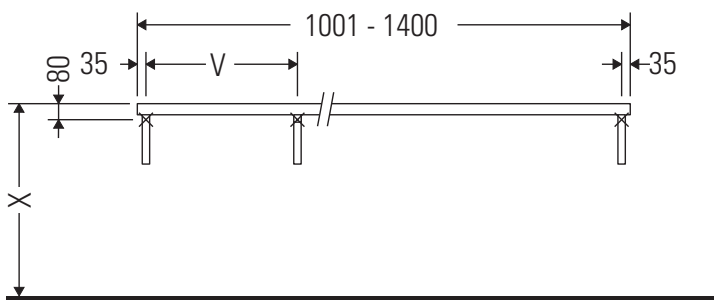

DuraStyle

DS 107C

Istruzioni di montaggio

V = come prescritto per pannello

Rispettare tutte le ulteriori istruzioni di montaggio.

Avvertenze per l'utilizzo

La serie di mobili da bagno è conforme alle norme e direttive vigenti al momento della consegna ed è pensata per l'impiego nei bagni. Evitare di bagnare direttamente con acqua, ad esempio facendo la doccia.

La consolle non è adatta al montaggio da sotto con lavabi semincasso e lavabi da incasso.

Le ceramiche più larghe di 600 mm devono essere fissate alla parete.

Con riserva di apportare modifiche tecniche ai prodotti illustrati.