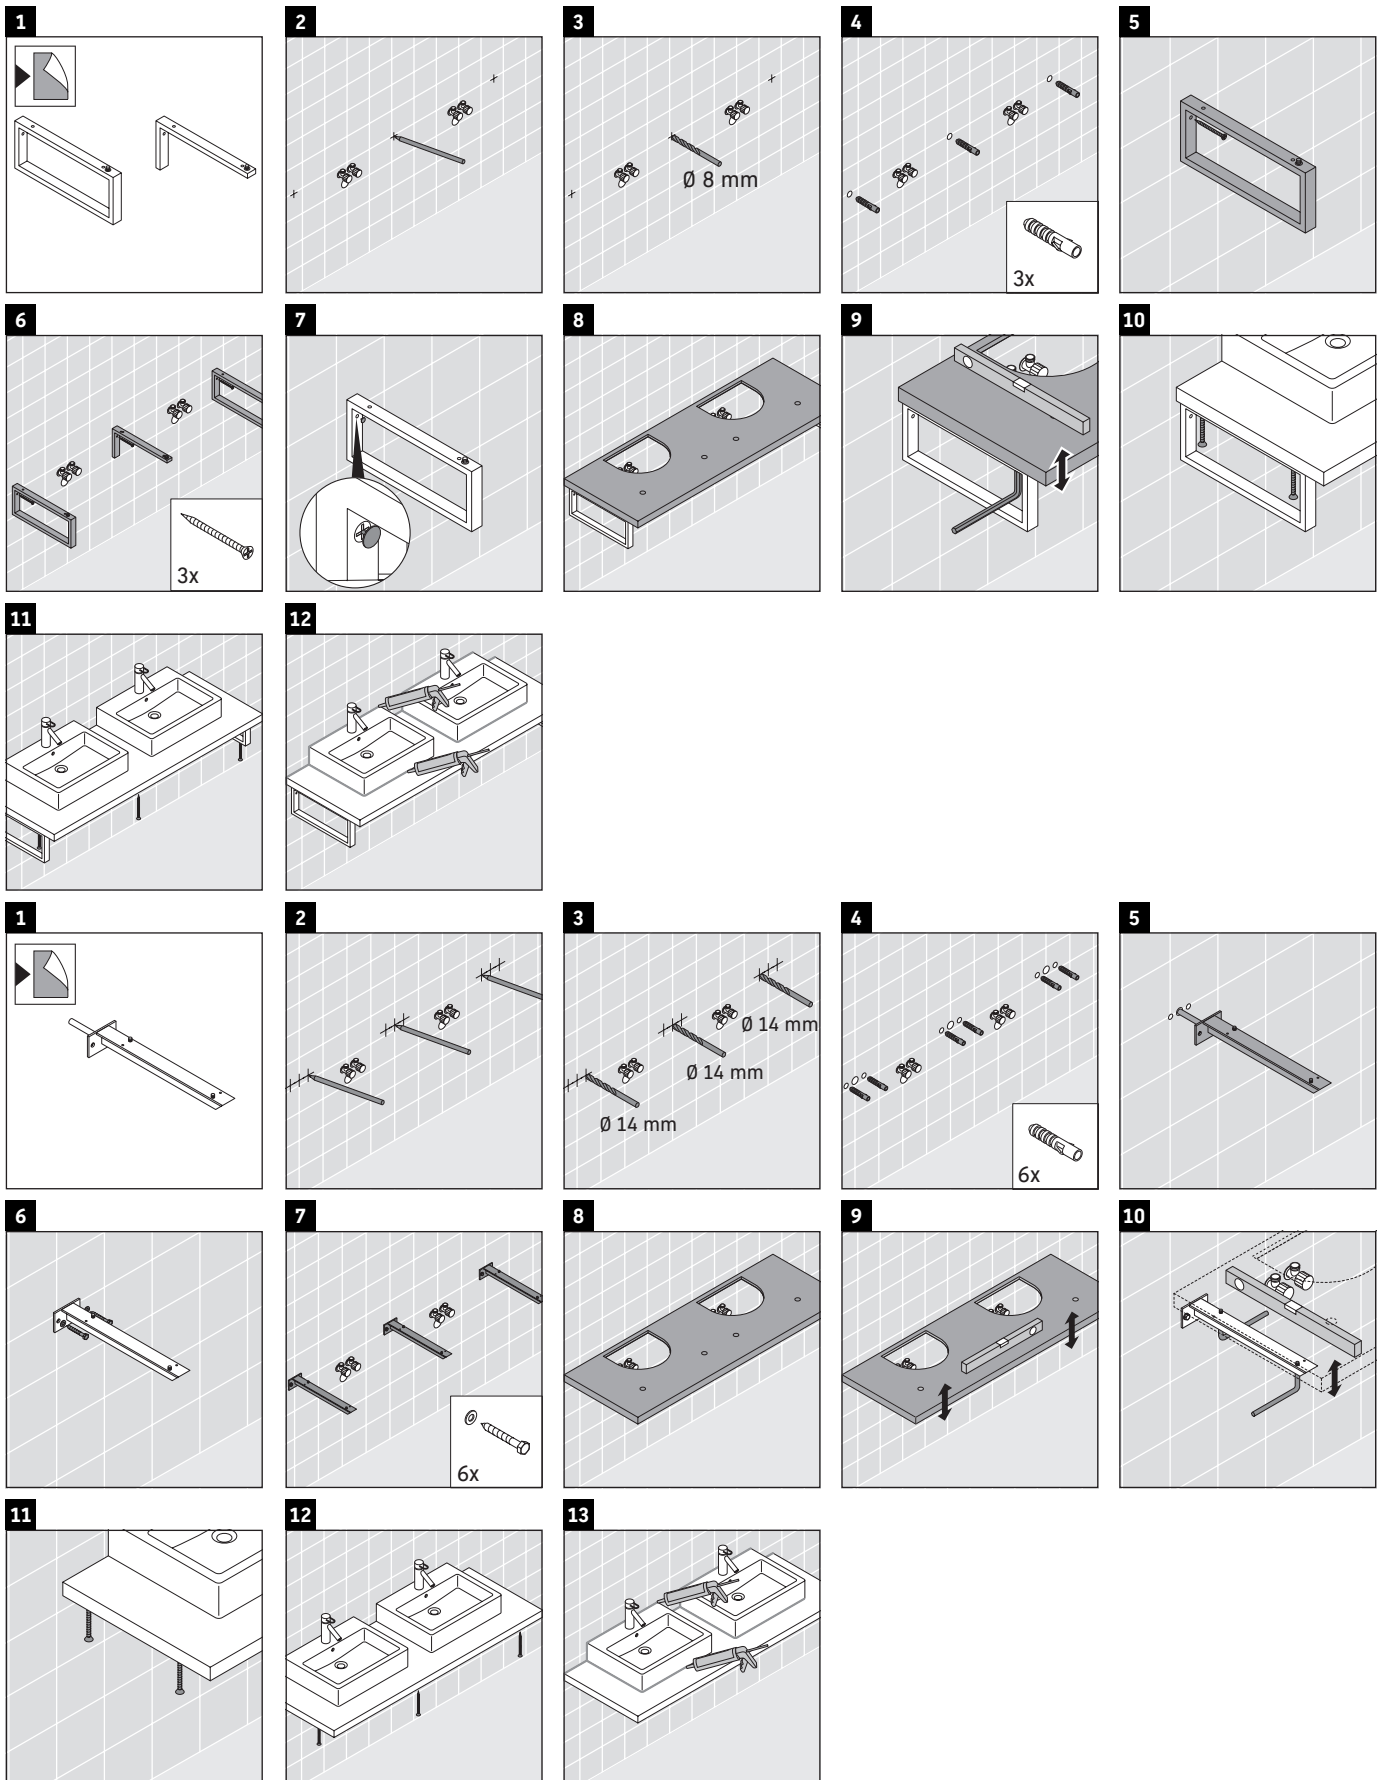

## Istruzioni di montaggio

V = come prescritto per pannello

Rispettare tutte le ulteriori istruzioni di montaggio.

La consolle non è adatta al montaggio da sotto con lavabi semincasso e lavabi da incasso.

Le ceramiche più larghe di 600 mm devono essere fissate alla parete.

Con riserva di apportare modifiche tecniche ai prodotti illustrati.