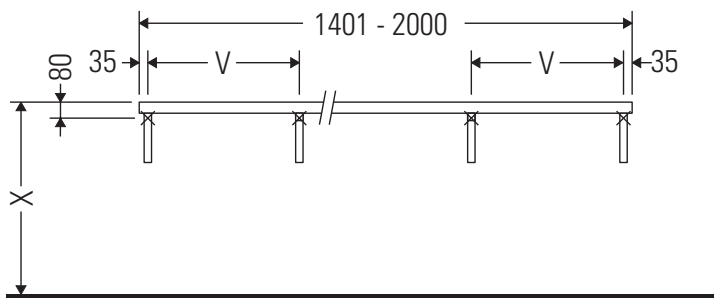

DuraStyle

DS 107C

Istruzioni di montaggio

V = come prescritto per pannello

Rispettare tutte le ulteriori istruzioni di montaggio.

Avvertenze per l'utilizzo

La serie di mobili da bagno è conforme alle norme e direttive vigenti al momento della consegna ed è pensata per l'impiego nei bagni. Evitare di bagnare direttamente con acqua, ad esempio facendo la doccia.

La consolle non è adatta al montaggio da sotto con lavabi semincasso e lavabi da incasso.

Le ceramiche più larghe di 600 mm devono essere fissate alla parete.

Con riserva di apportare modifiche tecniche ai prodotti illustrati.