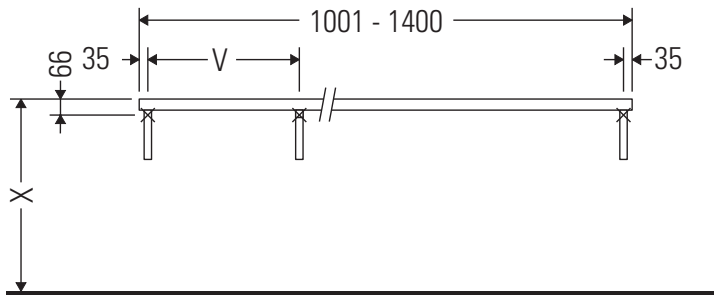

L-Cube

LC 100C

Istruzioni di montaggio

V = come prescritto per pannello

Rispettare tutte le ulteriori istruzioni di montaggio.

Avvertenze per l'utilizzo

La serie di mobili da bagno è conforme alle norme e direttive vigenti al momento della consegna ed è pensata per l'impiego nei bagni. Evitare di bagnare direttamente con acqua, ad esempio facendo la doccia.

La consolle non è adatta al montaggio da sotto con lavabi semincasso e lavabi da incasso.

Le ceramiche più larghe di 600 mm devono essere fissate alla parete.

Con riserva di apportare modifiche tecniche ai prodotti illustrati.