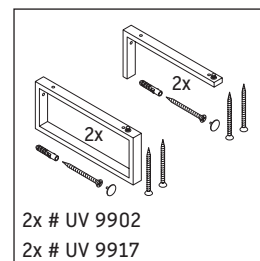

L-Cube

LC 100C

Istruzioni di montaggio

V = come prescritto per pannello

Rispettare tutte le ulteriori istruzioni di montaggio.

La serie di mobili da bagno è conforme alle norme e direttive vigenti al momento della consegna ed è pensata per l'impiego nei bagni. Evitare di bagnare direttamente con acqua, ad esempio facendo la doccia.

La consolle non è adatta al montaggio da sotto con lavabi semincasso e lavabi da incasso.

Le ceramiche più larghe di 600 mm devono essere fissate alla parete.

Con riserva di apportare modifiche tecniche ai prodotti illustrati.