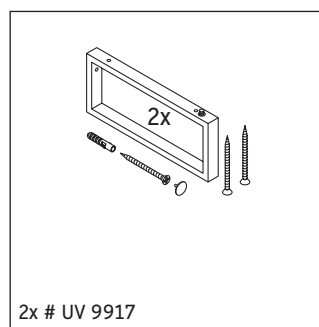

L-Cube

LC 100C

Istruzioni di montaggio

Rispettare tutte le ulteriori istruzioni di montaggio.

2x # UV 9917

Avvertenze per l'utilizzo

La serie di mobili da bagno è conforme alle norme e direttive vigenti al momento della consegna ed è pensata per l'impiego nei bagni. Evitare di bagnare direttamente con acqua, ad esempio facendo la doccia.

La consolle non è adatta al montaggio da sotto con lavabi semincasso e lavabi da incasso.

Le ceramiche più larghe di 600 mm devono essere fissate alla parete.

Con riserva di apportare modifiche tecniche ai prodotti illustrati.