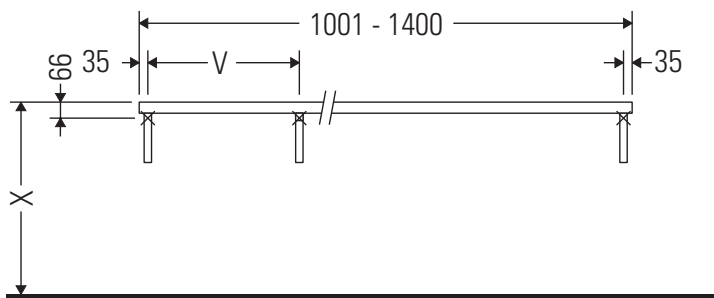

L-Cube

LC 100C

Istruzioni di montaggio

V = come prescritto per pannello

Rispettare tutte le ulteriori istruzioni di montaggio.

Avvertenze per l'utilizzo

La serie di mobili da bagno è conforme alle norme e direttive vigenti al momento della consegna ed è pensata per l'impiego nei bagni. Evitare di bagnare direttamente con acqua, ad esempio facendo la doccia.

La consolle non è adatta al montaggio da sotto con lavabi semincasso e lavabi da incasso.

Le ceramiche più larghe di 600 mm devono essere fissate alla parete.

Con riserva di apportare modifiche tecniche ai prodotti illustrati.