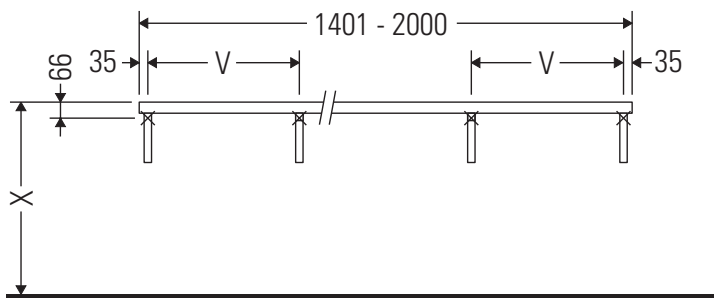

L-Cube

LC 100C

Istruzioni di montaggio

V = come prescritto per pannello

Rispettare tutte le ulteriori istruzioni di montaggio.

La serie di mobili da bagno è conforme alle norme e direttive vigenti al momento della consegna ed è pensata per l'impiego nei bagni. Evitare di bagnare direttamente con acqua, ad esempio facendo la doccia.

La consolle non è adatta al montaggio da sotto con lavabi semincasso e lavabi da incasso.

Le ceramiche più larghe di 600 mm devono essere fissate alla parete.

Con riserva di apportare modifiche tecniche ai prodotti illustrati.