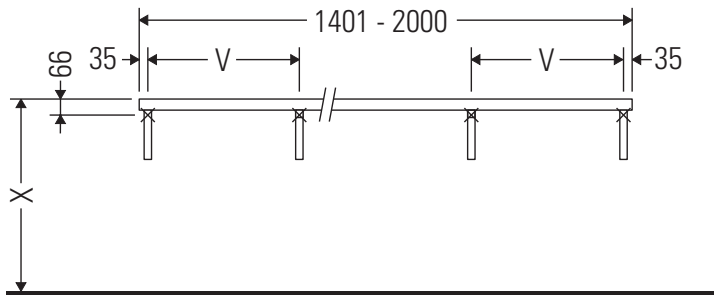

L-Cube

LC 100C

Istruzioni di montaggio

V = come prescritto per pannello

Rispettare tutte le ulteriori istruzioni di montaggio.

La serie di mobili da bagno è conforme alle norme e direttive vigenti al momento della consegna ed è pensata per l'impiego nei bagni. Evitare di bagnare direttamente con acqua, ad esempio facendo la doccia.

La consolle non è adatta al montaggio da sotto con lavabi semincasso e lavabi da incasso.

Le ceramiche più larghe di 600 mm devono essere fissate alla parete.

Con riserva di apportare modifiche tecniche ai prodotti illustrati.