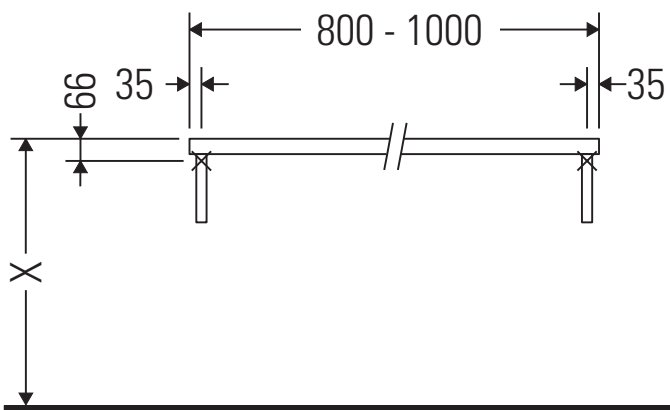

L-Cube

LC 100C

Istruzioni di montaggio

Rispettare tutte le ulteriori istruzioni di montaggio.

2x # UV 9917

Avvertenze per l'utilizzo

La serie di mobili da bagno è conforme alle norme e direttive vigenti al momento della consegna ed è pensata per l'impiego nei bagni. Evitare di bagnare direttamente con acqua, ad esempio facendo la doccia.

La consolle non è adatta al montaggio da sotto con lavabi semincasso e lavabi da incasso.

Le ceramiche più larghe di 600 mm devono essere fissate alla parete.

Con riserva di apportare modifiche tecniche ai prodotti illustrati.