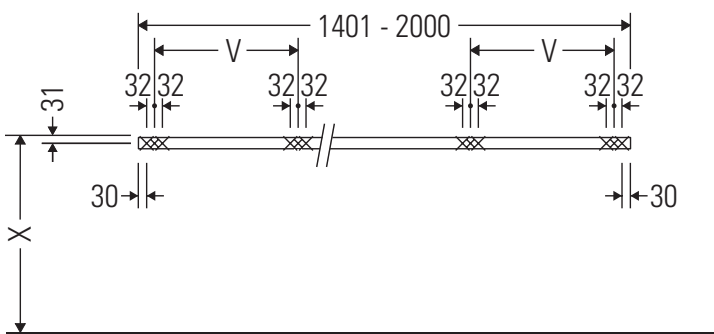

L-Cube

LC 100C

Istruzioni di montaggio

V = come prescritto per pannello

Rispettare tutte le ulteriori istruzioni di montaggio.

La serie di mobili da bagno è conforme alle norme e direttive vigenti al momento della consegna ed è pensata per l'impiego nei bagni. Evitare di bagnare direttamente con acqua, ad esempio facendo la doccia.

La consolle non è adatta al montaggio da sotto con lavabi semincasso e lavabi da incasso.

Le ceramiche più larghe di 600 mm devono essere fissate alla parete.

Con riserva di apportare modifiche tecniche ai prodotti illustrati.