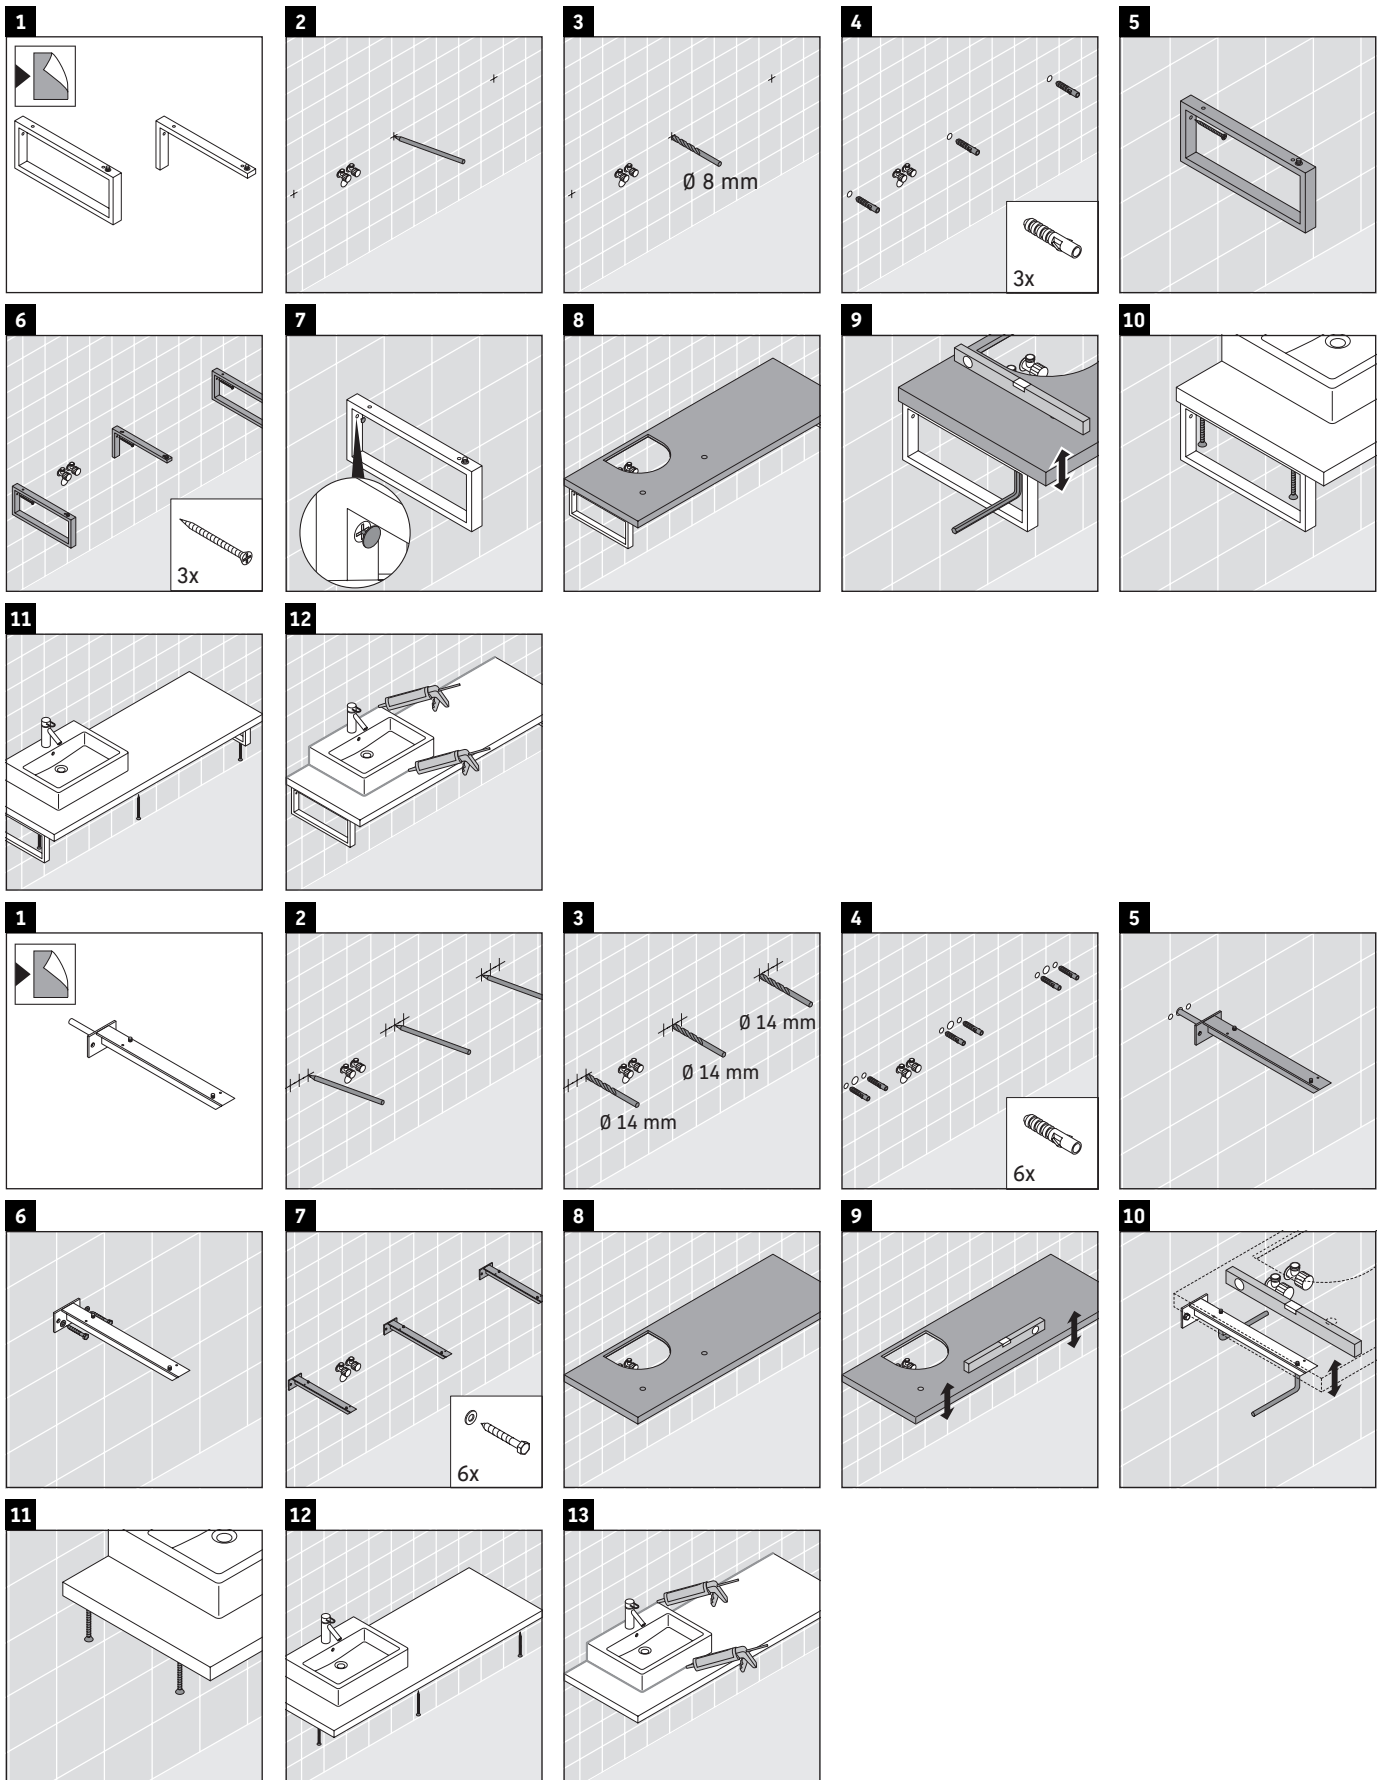

La consolle non è adatta al montaggio da sotto con lavabi semincasso e lavabi da incasso.

Le ceramiche più larghe di 600 mm devono essere fissate alla parete.

Con riserva di apportare modifiche tecniche ai prodotti illustrati.

L-Cube

LC 100C

Istruzioni di montaggio

V = come prescritto per pannello

Rispettare tutte le ulteriori istruzioni di montaggio.

Avvertenze per l'utilizzo

La serie di mobili da bagno è conforme alle norme e direttive vigenti al momento della consegna ed è pensata per l'impiego nei bagni. Evitare di bagnare direttamente con acqua, ad esempio facendo la doccia.

L-Cube

LC 100C

Istruzioni di montaggio

V = come prescritto per pannello

Rispettare tutte le ulteriori istruzioni di montaggio.

La serie di mobili da bagno è conforme alle norme e direttive vigenti al momento della consegna ed è pensata per l'impiego nei bagni. Evitare di bagnare direttamente con acqua, ad esempio facendo la doccia.