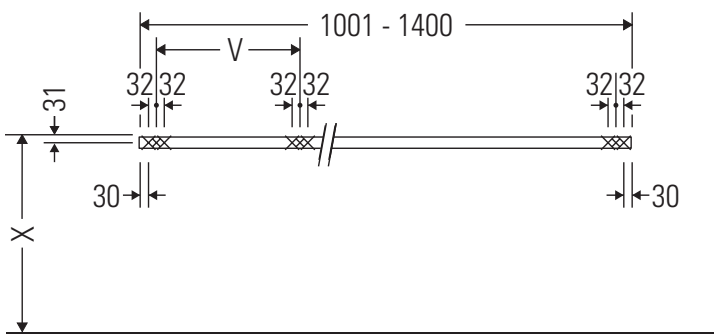

L-Cube

LC 100C

Istruzioni di montaggio

V = come prescritto per pannello

Rispettare tutte le ulteriori istruzioni di montaggio.

Avvertenze per l'utilizzo

La serie di mobili da bagno è conforme alle norme e direttive vigenti al momento della consegna ed è pensata per l'impiego nei bagni. Evitare di bagnare direttamente con acqua, ad esempio facendo la doccia.

La consolle non è adatta al montaggio da sotto con lavabi semincasso e lavabi da incasso.

Le ceramiche più larghe di 600 mm devono essere fissate alla parete.

Con riserva di apportare modifiche tecniche ai prodotti illustrati.