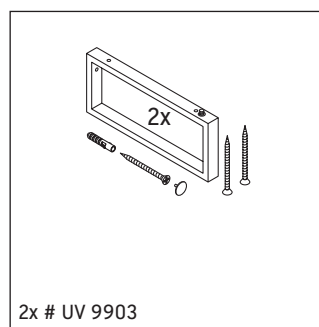

Avvertenze per l'utilizzo

La serie di mobili da bagno è conforme alle norme e direttive vigenti al momento della consegna ed è pensata per l'impiego nei bagni. Evitare di bagnare direttamente con acqua, ad esempio facendo la doccia.

La consolle non è adatta al montaggio da sotto con lavabi semincasso e lavabi da incasso.

Le ceramiche più larghe di 600 mm devono essere fissate alla parete.

Con riserva di apportare modifiche tecniche ai prodotti illustrati.