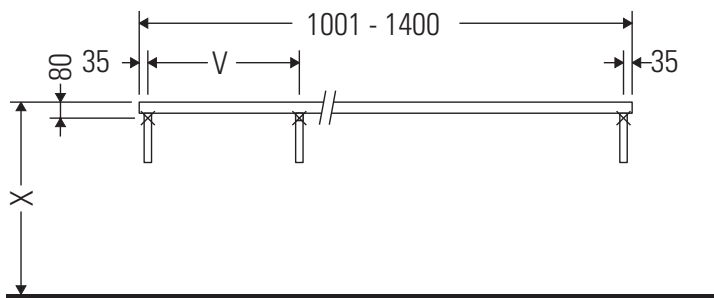

L-Cube

LC 106C

Istruzioni di montaggio

V = come prescritto per pannello

Rispettare tutte le ulteriori istruzioni di montaggio.

Avvertenze per l'utilizzo

La serie di mobili da bagno è conforme alle norme e direttive vigenti al momento della consegna ed è pensata per l'impiego nei bagni. Evitare di bagnare direttamente con acqua, ad esempio facendo la doccia.

La consolle non è adatta al montaggio da sotto con lavabi semincasso e lavabi da incasso.

Le ceramiche più larghe di 600 mm devono essere fissate alla parete.

Con riserva di apportare modifiche tecniche ai prodotti illustrati.