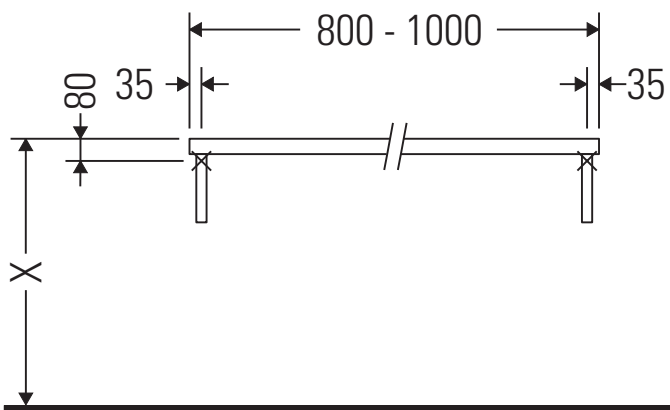

L-Cube

LC 106C

Istruzioni di montaggio

Rispettare tutte le ulteriori istruzioni di montaggio.

Avvertenze per l'utilizzo

La serie di mobili da bagno è conforme alle norme e direttive vigenti al momento della consegna ed è pensata per l'impiego nei bagni. Evitare di bagnare direttamente con acqua, ad esempio facendo la doccia.

La consolle non è adatta al montaggio da sotto con lavabi semincasso e lavabi da incasso.

Le ceramiche più larghe di 600 mm devono essere fissate alla parete.

Con riserva di apportare modifiche tecniche ai prodotti illustrati.