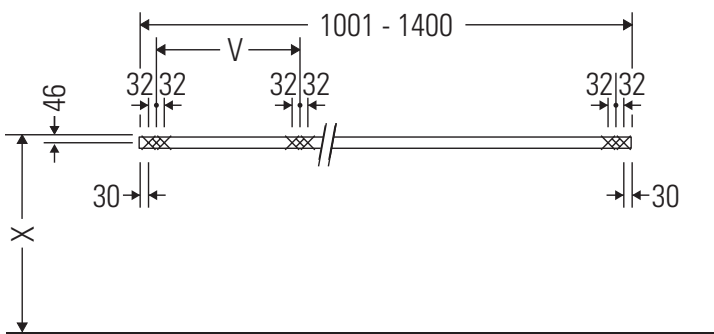

L-Cube

LC 106C

Istruzioni di montaggio

V = come prescritto per pannello

Rispettare tutte le ulteriori istruzioni di montaggio.

Avvertenze per l'utilizzo

La serie di mobili da bagno è conforme alle norme e direttive vigenti al momento della consegna ed è pensata per l'impiego nei bagni. Evitare di bagnare direttamente con acqua, ad esempio facendo la doccia.

La consolle non è adatta al montaggio da sotto con lavabi semincasso e lavabi da incasso.

Le ceramiche più larghe di 600 mm devono essere fissate alla parete.

Con riserva di apportare modifiche tecniche ai prodotti illustrati.