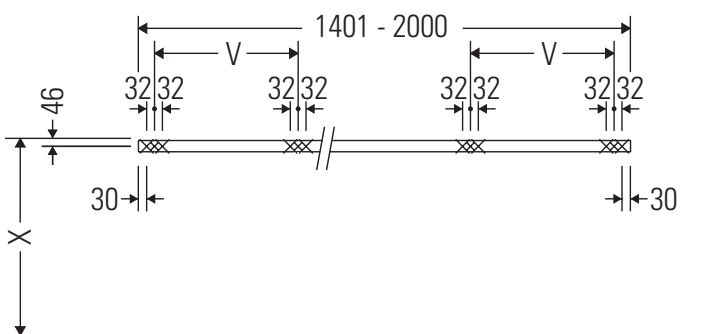

L-Cube

LC 106C

Istruzioni di montaggio

V = come prescritto per pannello

Rispettare tutte le ulteriori istruzioni di montaggio.

Avvertenze per l'utilizzo

La serie di mobili da bagno è conforme alle norme e direttive vigenti al momento della consegna ed è pensata per l'impiego nei bagni. Evitare di bagnare direttamente con acqua, ad esempio facendo la doccia.

La consolle non è adatta al montaggio da sotto con lavabi semincasso e lavabi da incasso.

Le ceramiche più larghe di 600 mm devono essere fissate alla parete.

Con riserva di apportare modifiche tecniche ai prodotti illustrati.