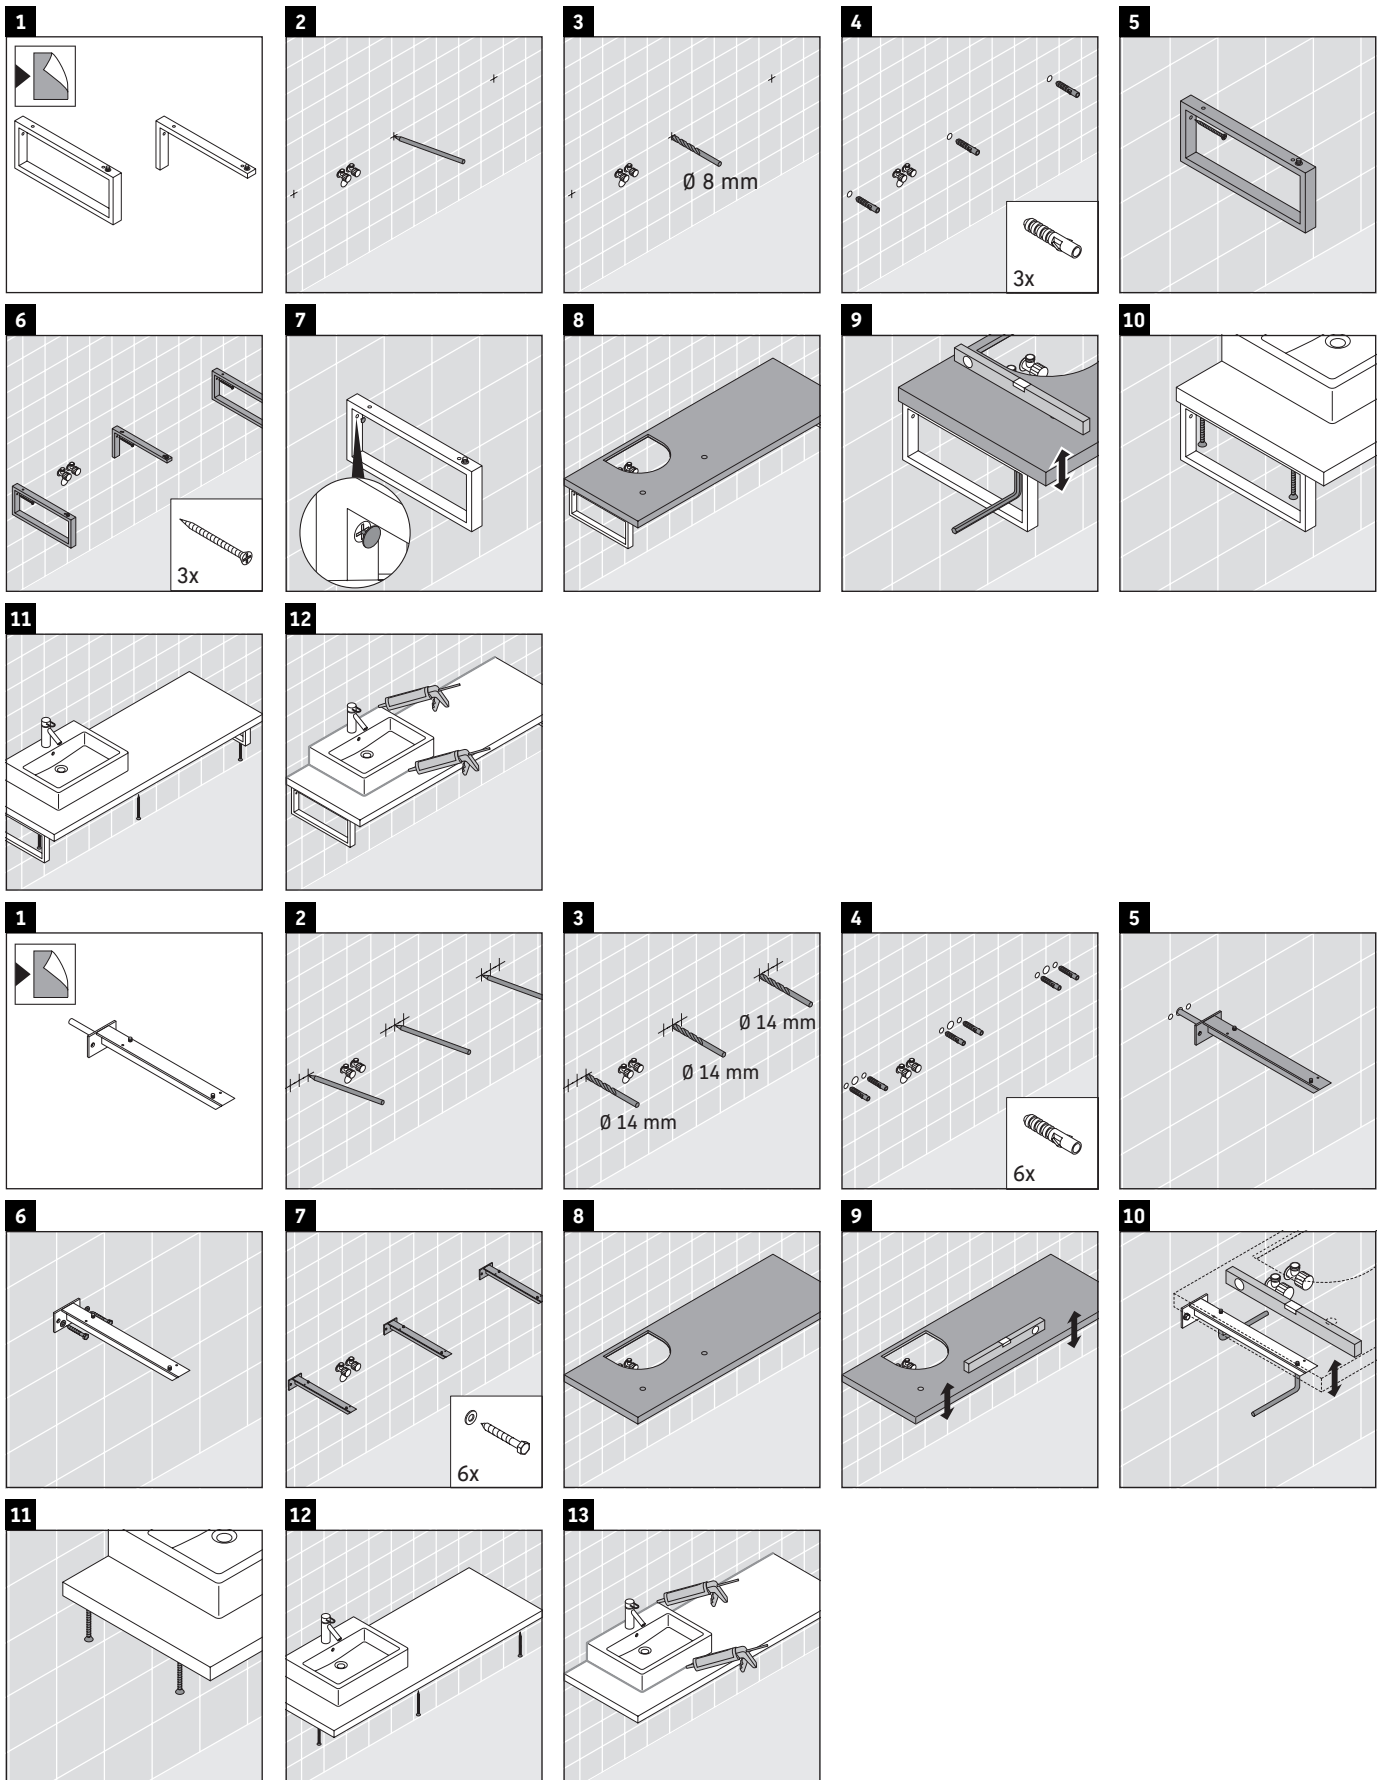

La consolle non è adatta al montaggio da sotto con lavabi semincasso e lavabi da incasso.

Le ceramiche più larghe di 600 mm devono essere fissate alla parete.

Con riserva di apportare modifiche tecniche ai prodotti illustrati.

L-Cube

LC 106C

Istruzioni di montaggio

V = come prescritto per pannello

Rispettare tutte le ulteriori istruzioni di montaggio.

Avvertenze per l'utilizzo

La serie di mobili da bagno è conforme alle norme e direttive vigenti al momento della consegna ed è pensata per l'impiego nei bagni. Evitare di bagnare direttamente con acqua, ad esempio facendo la doccia.