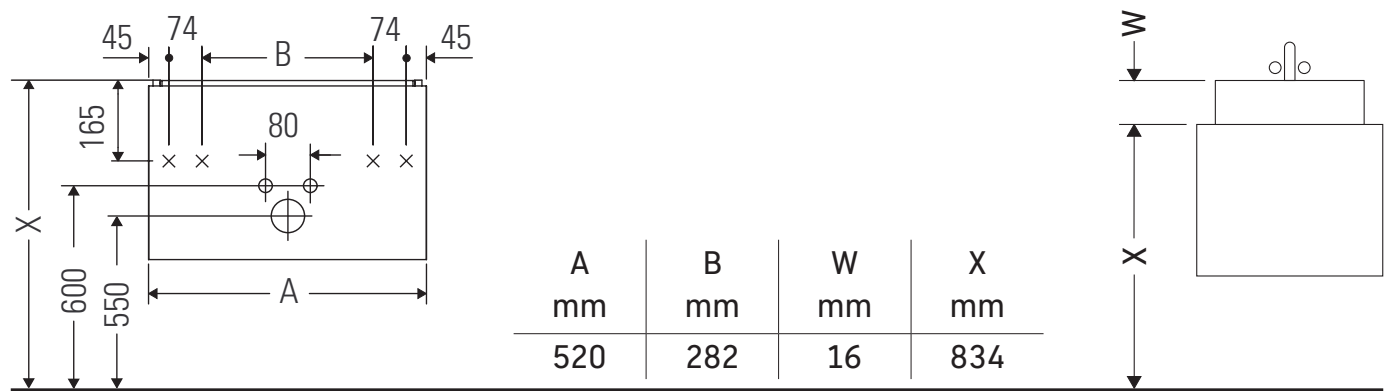

L-Cube

LC 6118

Istruzioni di montaggio

Me by Starck # 233653

Avvertenze per l'utilizzo

La serie di mobili da bagno è conforme alle norme e direttive vigenti al momento della consegna ed è pensata per l'impiego nei bagni. Evitare di bagnare direttamente con acqua, ad esempio facendo la doccia.