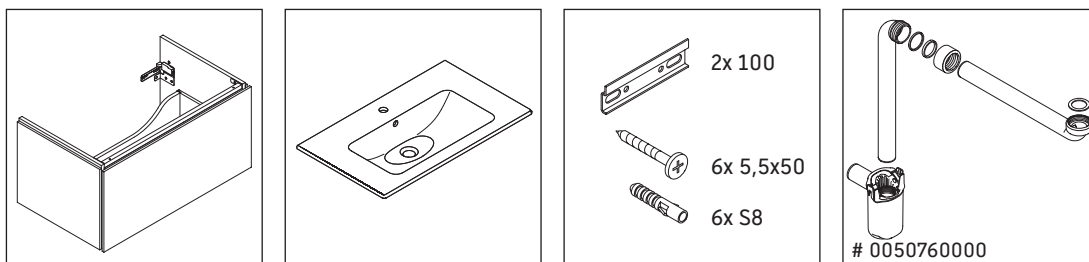

L-Cube

LC 6118

Istruzioni di montaggio

Me by Starck # 233653

Avvertenze per l'utilizzo

La serie di mobili da bagno è conforme alle norme e direttive vigenti al momento della consegna ed è pensata per l'impiego nei bagni. Evitare di bagnare direttamente con acqua, ad esempio facendo la doccia.