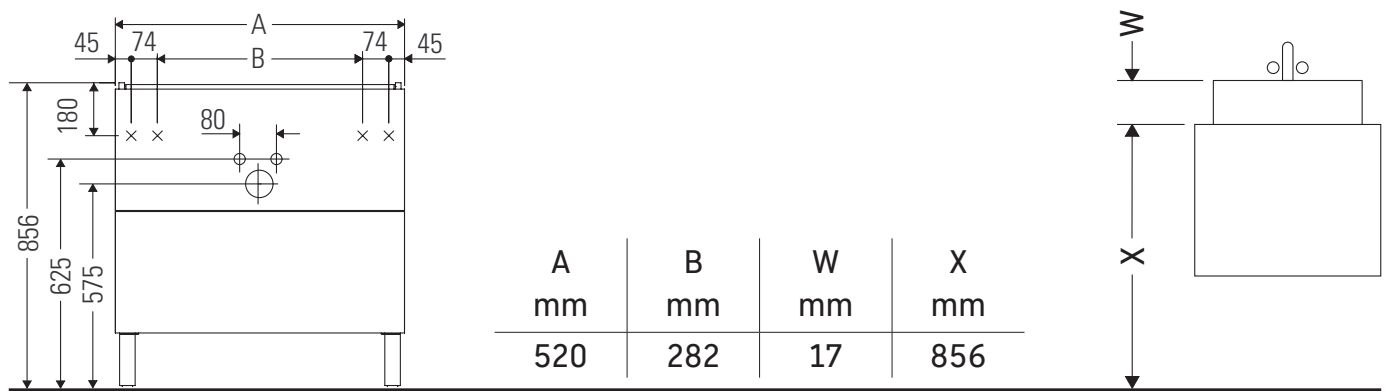

L-Cube

LC 6671

Istruzioni di montaggio

Me by Starck # 233653

Avvertenze per l'utilizzo

La serie di mobili da bagno è conforme alle norme e direttive vigenti al momento della consegna ed è pensata per l'impiego nei bagni. Evitare di bagnare direttamente con acqua, ad esempio facendo la doccia.