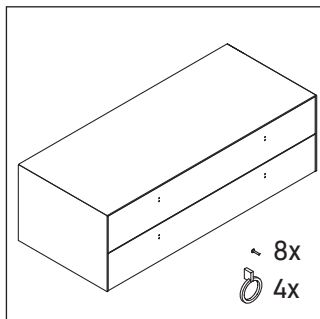

White Tulip # WT 4992 L/M/R

Istruzioni di montaggio

Avvertenze per l'utilizzo

La serie di mobili da bagno è conforme alle norme e direttive vigenti al momento della consegna ed è pensata per l'impiego nei bagni. Evitare di bagnare direttamente con acqua, ad esempio facendo la doccia.

Con riserva di apportare modifiche tecniche ai prodotti illustrati.