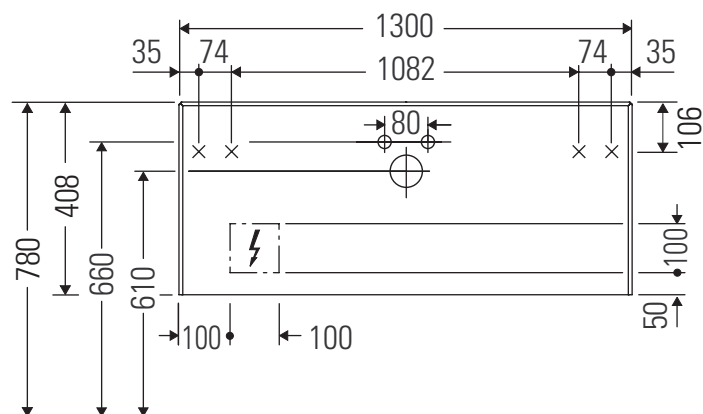

White Tulip # WT 4992 L/M/R

Istruzioni di montaggio

W mm	X mm
120	780

White Tulip # 236243

W mm	X mm
120	780

White Tulip # 236243

Avvertenze per l'utilizzo

La serie di mobili da bagno è conforme alle norme e direttive vigenti al momento della consegna ed è pensata per l'impiego nei bagni. Evitare di bagnare direttamente con acqua, ad esempio facendo la doccia.

Con riserva di apportare modifiche tecniche ai prodotti illustrati.

White Tulip # WT 4992 L/M/R

Istruzioni di montaggio

Avvertenze per l'utilizzo

La serie di mobili da bagno è conforme alle norme e direttive vigenti al momento della consegna ed è pensata per l'impiego nei bagni. Evitare di bagnare direttamente con acqua, ad esempio facendo la doccia.