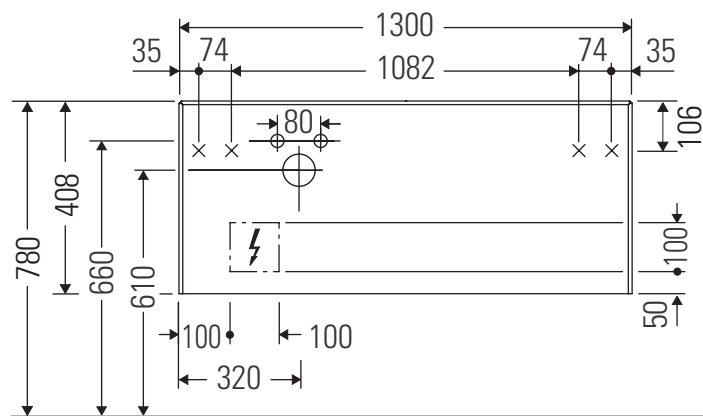

White Tulip # WT 4992 L/M/R

Istruzioni di montaggio

W mm	X mm
120	780

White Tulip # 236243

W mm	X mm
120	780

White Tulip # 236243

Avvertenze per l'utilizzo

La serie di mobili da bagno è conforme alle norme e direttive vigenti al momento della consegna ed è pensata per l'impiego nei bagni. Evitare di bagnare direttamente con acqua, ad esempio facendo la doccia.

Con riserva di apportare modifiche tecniche ai prodotti illustrati.

White Tulip # WT 4992 L/M/R

Istruzioni di montaggio

Avvertenze per l'utilizzo

La serie di mobili da bagno è conforme alle norme e direttive vigenti al momento della consegna ed è pensata per l'impiego nei bagni. Evitare di bagnare direttamente con acqua, ad esempio facendo la doccia.