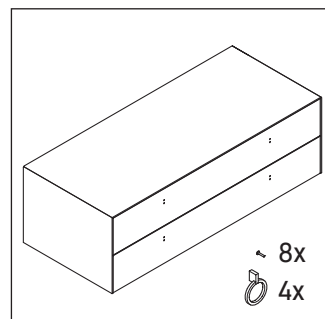

White Tulip # WT 4992 L/M/R

Istruzioni di montaggio

W mm	X mm
120	780

White Tulip # 236243

W mm	X mm
120	780

White Tulip # 236243

Avvertenze per l'utilizzo

La serie di mobili da bagno è conforme alle norme e direttive vigenti al momento della consegna ed è pensata per l'impiego nei bagni. Evitare di bagnare direttamente con acqua, ad esempio facendo la doccia.