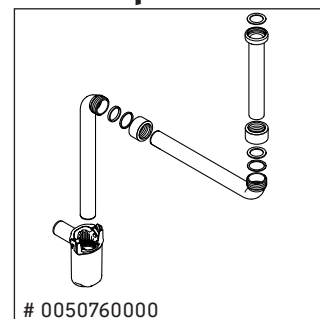

White Tulip # WT 4992 L/M/R

Istruzioni di montaggio

W mm	X mm
120	780

White Tulip # 236243

W mm	X mm
120	780

White Tulip # 236243

Avvertenze per l'utilizzo

La serie di mobili da bagno è conforme alle norme e direttive vigenti al momento della consegna ed è pensata per l'impiego nei bagni. Evitare di bagnare direttamente con acqua, ad esempio facendo la doccia.

Con riserva di apportare modifiche tecniche ai prodotti illustrati.

White Tulip # WT 4992 L/M/R

Istruzioni di montaggio

Avvertenze per l'utilizzo

La serie di mobili da bagno è conforme alle norme e direttive vigenti al momento della consegna ed è pensata per l'impiego nei bagni. Evitare di bagnare direttamente con acqua, ad esempio facendo la doccia.