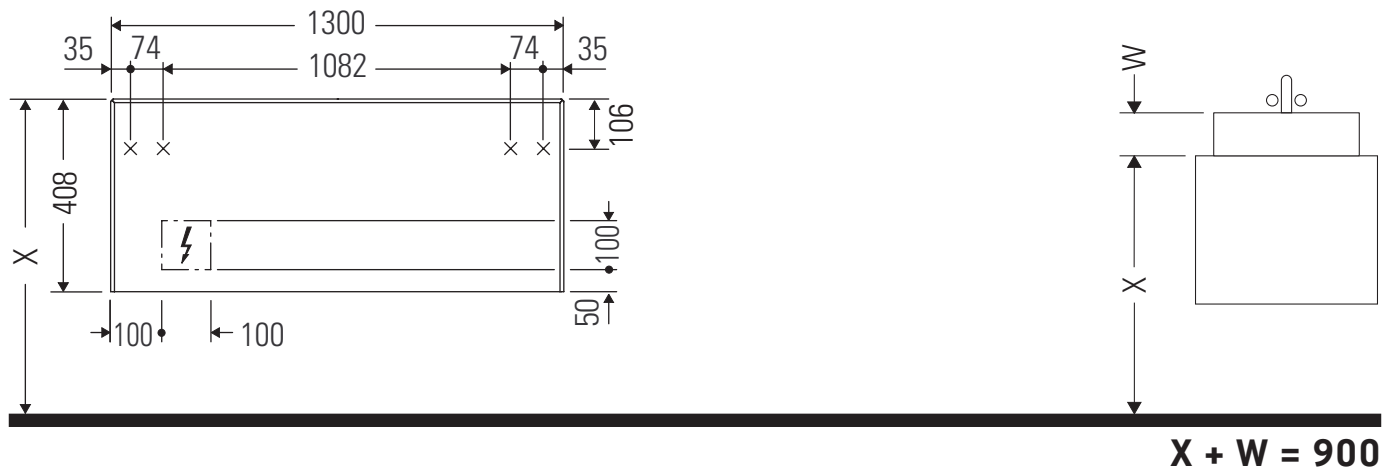

White Tulip # WT 4992 L/M/R

Istruzioni di montaggio

W mm	X mm
120	780

White Tulip # 236243

W mm	X mm
120	780

White Tulip # 236243

Avvertenze per l'utilizzo

La serie di mobili da bagno è conforme alle norme e direttive vigenti al momento della consegna ed è pensata per l'impiego nei bagni. Evitare di bagnare direttamente con acqua, ad esempio facendo la doccia.

Con riserva di apportare modifiche tecniche ai prodotti illustrati.

White Tulip # WT 4992 L/M/R

Istruzioni di montaggio

Avvertenze per l'utilizzo

La serie di mobili da bagno è conforme alle norme e direttive vigenti al momento della consegna ed è pensata per l'impiego nei bagni. Evitare di bagnare direttamente con acqua, ad esempio facendo la doccia.