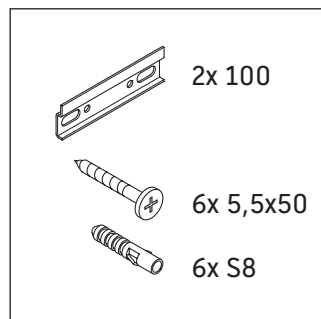

White Tulip # WT 4992 L/M/R

Istruzioni di montaggio

W mm	X mm
120	780

White Tulip # 236243

W mm	X mm
120	780

White Tulip # 236243

Avvertenze per l'utilizzo

La serie di mobili da bagno è conforme alle norme e direttive vigenti al momento della consegna ed è pensata per l'impiego nei bagni. Evitare di bagnare direttamente con acqua, ad esempio facendo la doccia.

Con riserva di apportare modifiche tecniche ai prodotti illustrati.

White Tulip # WT 4992 L/M/R

Istruzioni di montaggio

Avvertenze per l'utilizzo

La serie di mobili da bagno è conforme alle norme e direttive vigenti al momento della consegna ed è pensata per l'impiego nei bagni. Evitare di bagnare direttamente con acqua, ad esempio facendo la doccia.