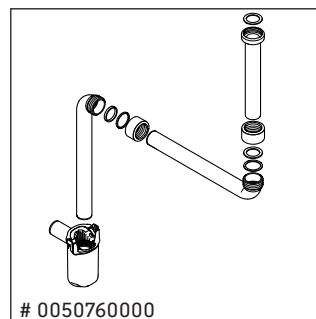

White Tulip # WT 4992 L/M/R

Istruzioni di montaggio

W mm	X mm
120	780

White Tulip # 236243

W mm	X mm
120	780

White Tulip # 236243

Avvertenze per l'utilizzo

La serie di mobili da bagno è conforme alle norme e direttive vigenti al momento della consegna ed è pensata per l'impiego nei bagni. Evitare di bagnare direttamente con acqua, ad esempio facendo la doccia.

Con riserva di apportare modifiche tecniche ai prodotti illustrati.

White Tulip # WT 4992 L/M/R

Istruzioni di montaggio

Avvertenze per l'utilizzo

La serie di mobili da bagno è conforme alle norme e direttive vigenti al momento della consegna ed è pensata per l'impiego nei bagni. Evitare di bagnare direttamente con acqua, ad esempio facendo la doccia.