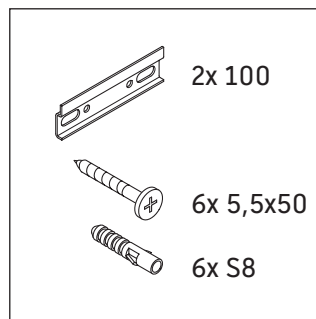

White Tulip # WT 4992 L/M/R

Istruzioni di montaggio

W mm	X mm
120	780

White Tulip # 236243

W mm	X mm
120	780

White Tulip # 236243

Avvertenze per l'utilizzo

La serie di mobili da bagno è conforme alle norme e direttive vigenti al momento della consegna ed è pensata per l'impiego nei bagni. Evitare di bagnare direttamente con acqua, ad esempio facendo la doccia.

Con riserva di apportare modifiche tecniche ai prodotti illustrati.

White Tulip # WT 4992 L/M/R

Istruzioni di montaggio

Avvertenze per l'utilizzo

La serie di mobili da bagno è conforme alle norme e direttive vigenti al momento della consegna ed è pensata per l'impiego nei bagni. Evitare di bagnare direttamente con acqua, ad esempio facendo la doccia.