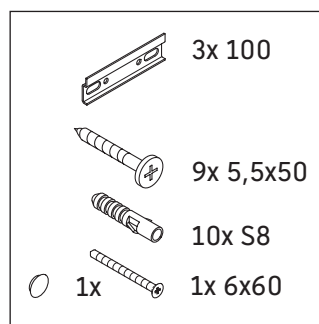

Zencha

ZE 4828

Istruzioni di montaggio

Zencha

Avvertenze per l'utilizzo

La serie di mobili da bagno è conforme alle norme e direttive vigenti al momento della consegna ed è pensata per l'impiego nei bagni. Evitare di bagnare direttamente con acqua, ad esempio facendo la doccia.