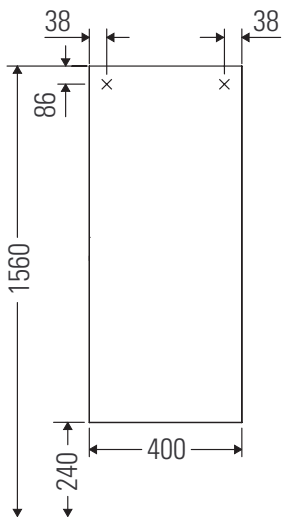

Qatego

QA 1345 L/R

Istruzioni di montaggio

Avvertenze per l'utilizzo

La serie di mobili da bagno è conforme alle norme e direttive vigenti al momento della consegna ed è pensata per l'impiego nei bagni. Evitare di bagnare direttamente con acqua, ad esempio facendo la doccia.