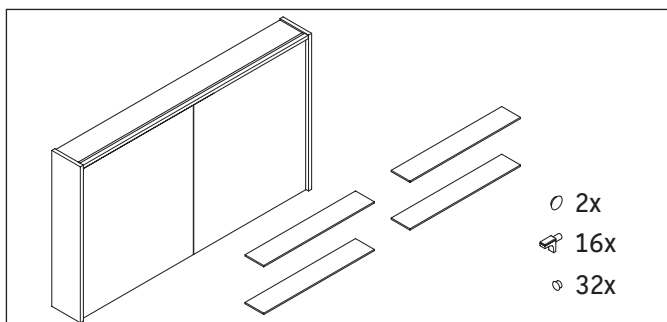

D-Code

DC 7108

Istruzioni di montaggio

Avvertenze per l'utilizzo

La serie di mobili da bagno è conforme alle norme e direttive vigenti al momento della consegna ed è pensata per l'impiego nei bagni. Evitare di bagnare direttamente con acqua, ad esempio facendo la doccia.

L'allacciamento elettrico a 110 V - 230 V deve essere predisposto in loco.

Distanza del sensore da superfici riflettenti = > 75 mm.

Con riserva di apportare modifiche tecniche ai prodotti illustrati.