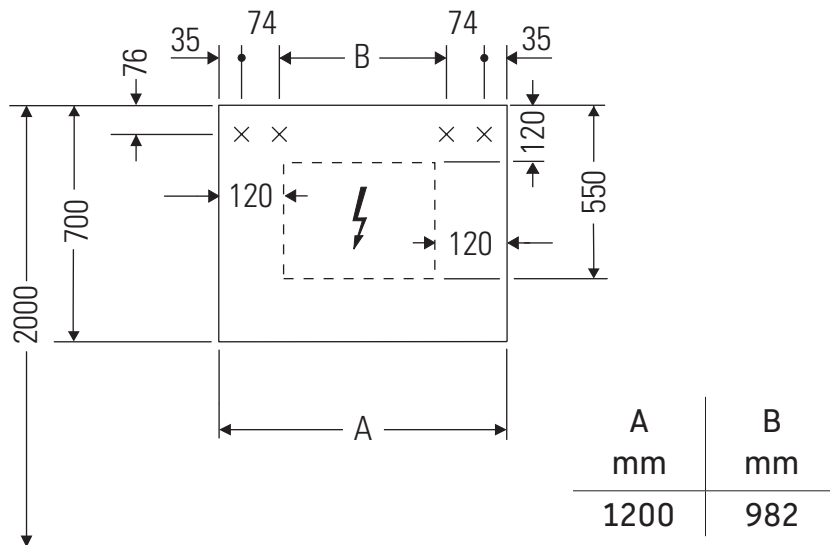

D-Code

DC 7108

Istruzioni di montaggio

Avvertenze per l'utilizzo

La serie di mobili da bagno è conforme alle norme e direttive vigenti al momento della consegna ed è pensata per l'impiego nei bagni. Evitare di bagnare direttamente con acqua, ad esempio facendo la doccia.

L'allacciamento elettrico a 110 V - 230 V deve essere predisposto in loco.

Distanza del sensore da superfici riflettenti = > 75 mm.

Con riserva di apportare modifiche tecniche ai prodotti illustrati.