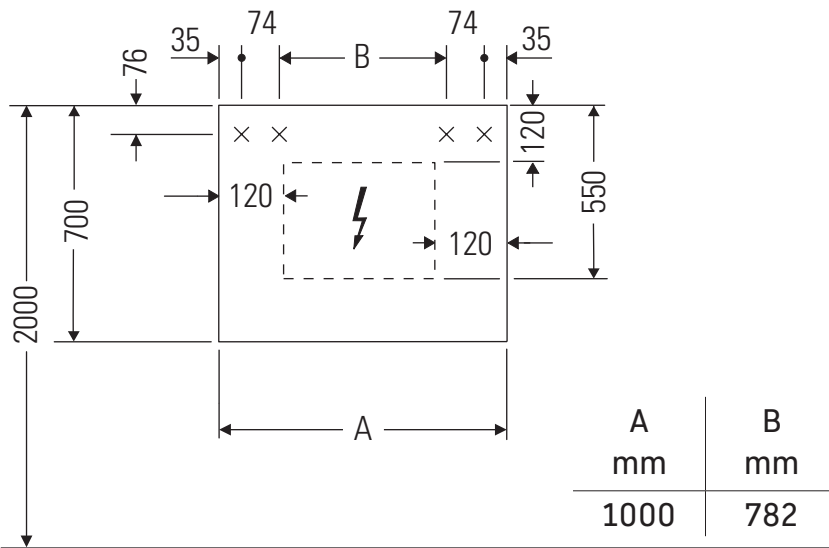

D-Code

DC 7107

Istruzioni di montaggio

Avvertenze per l'utilizzo

La serie di mobili da bagno è conforme alle norme e direttive vigenti al momento della consegna ed è pensata per l'impiego nei bagni. Evitare di bagnare direttamente con acqua, ad esempio facendo la doccia.

L'allacciamento elettrico a 110 V - 230 V deve essere predisposto in loco.

Distanza del sensore da superfici riflettenti = > 75 mm.

Con riserva di apportare modifiche tecniche ai prodotti illustrati.