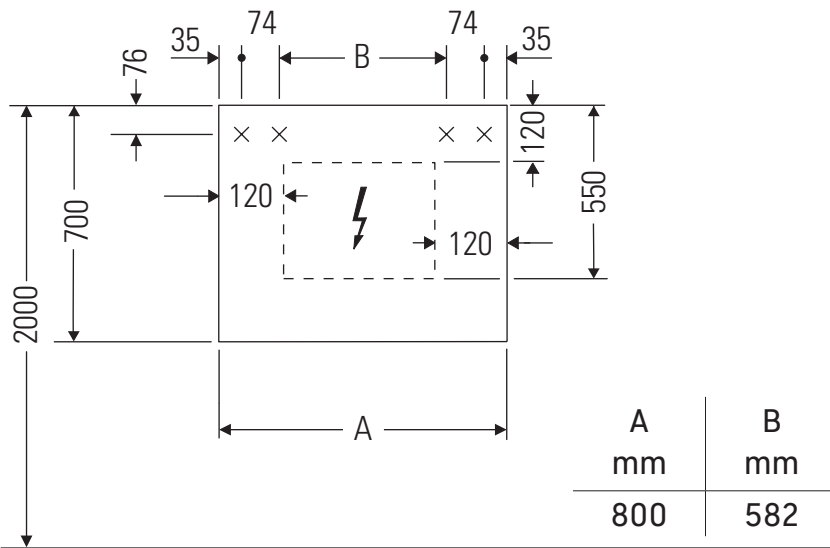

D-Code

DC 7106

Istruzioni di montaggio

Avvertenze per l'utilizzo

La serie di mobili da bagno è conforme alle norme e direttive vigenti al momento della consegna ed è pensata per l'impiego nei bagni. Evitare di bagnare direttamente con acqua, ad esempio facendo la doccia.

L'allacciamento elettrico a 110 V - 230 V deve essere predisposto in loco.

Distanza del sensore da superfici riflettenti = > 75 mm.

Con riserva di apportare modifiche tecniche ai prodotti illustrati.