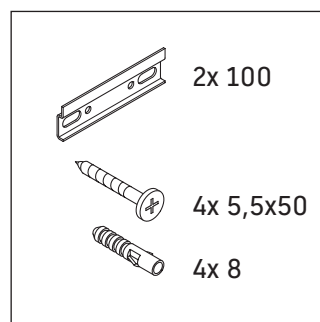

D-Code

DC 7106

Istruzioni di montaggio

Avvertenze per l'utilizzo

La serie di mobili da bagno è conforme alle norme e direttive vigenti al momento della consegna ed è pensata per l'impiego nei bagni. Evitare di bagnare direttamente con acqua, ad esempio facendo la doccia.

L'allacciamento elettrico a 110 V - 230 V deve essere predisposto in loco.

Distanza del sensore da superfici riflettenti = > 75 mm.

Con riserva di apportare modifiche tecniche ai prodotti illustrati.