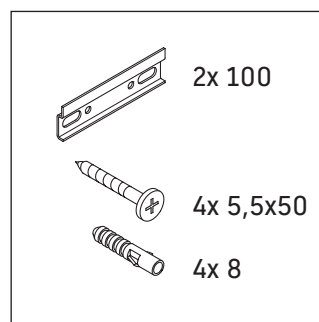

D-Code

DC 7105

Istruzioni di montaggio

Avvertenze per l'utilizzo

La serie di mobili da bagno è conforme alle norme e direttive vigenti al momento della consegna ed è pensata per l'impiego nei bagni. Evitare di bagnare direttamente con acqua, ad esempio facendo la doccia.

L'allacciamento elettrico a 110 V - 230 V deve essere predisposto in loco.

Distanza del sensore da superfici riflettenti = > 75 mm.

Con riserva di apportare modifiche tecniche ai prodotti illustrati.