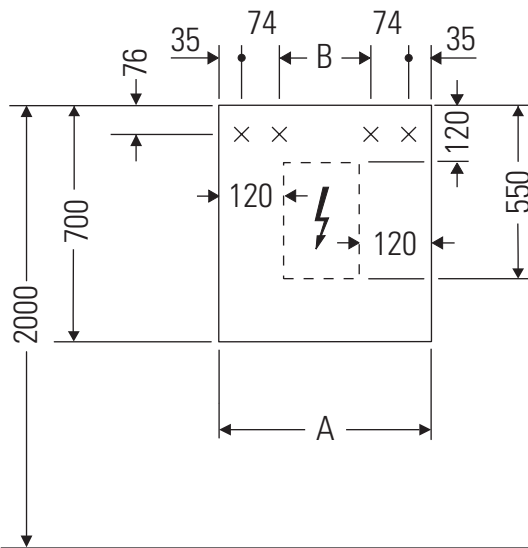

D-Code

DC 7105

Istruzioni di montaggio

Avvertenze per l'utilizzo

La serie di mobili da bagno è conforme alle norme e direttive vigenti al momento della consegna ed è pensata per l'impiego nei bagni. Evitare di bagnare direttamente con acqua, ad esempio facendo la doccia.

L'allacciamento elettrico a 110 V - 230 V deve essere predisposto in loco.

Distanza del sensore da superfici riflettenti = > 75 mm.

Con riserva di apportare modifiche tecniche ai prodotti illustrati.