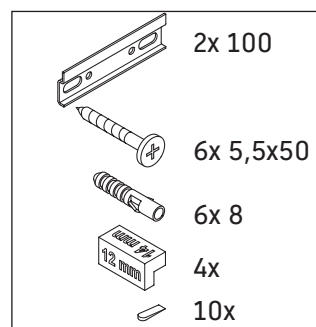

D-Code

DC 4673

Istruzioni di montaggio

D-Code # 239910

Avvertenze per l'utilizzo

La serie di mobili da bagno è conforme alle norme e direttive vigenti al momento della consegna ed è pensata per l'impiego nei bagni. Evitare di bagnare direttamente con acqua, ad esempio facendo la doccia.