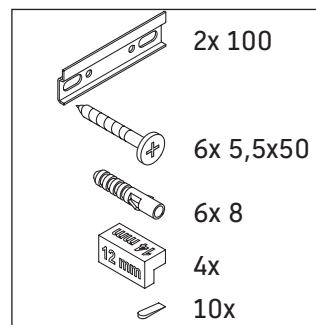

D-Code

DC 4666

Istruzioni di montaggio

D-Code # 239965

Avvertenze per l'utilizzo

La serie di mobili da bagno è conforme alle norme e direttive vigenti al momento della consegna ed è pensata per l'impiego nei bagni. Evitare di bagnare direttamente con acqua, ad esempio facendo la doccia.