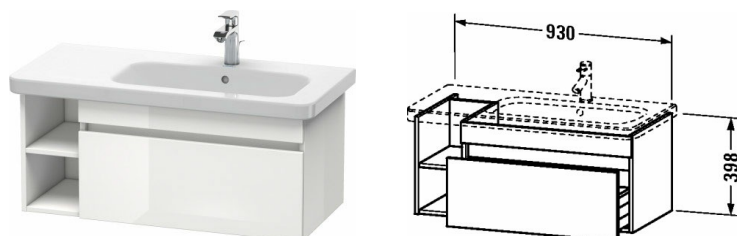

DuraStyle Base sottolavabo sospesa # DS6396

| < 930 mm > |

Base sottolavabo sospesa	Dimensione	Peso	Cod. Art.
1 elemento estraibile, modulo a giorno laterale, per DuraStyle # 232610 con bacino a dx			
Colori			
M07 Grigio cemento opaco (bilaminato) M09 Azzurro opaco (bilaminato) M18 Bianco opaco (bilaminato) M21 Noce scuro (bilaminato) M22 Bianco lucido (bilaminato) M31 Pine Silver (bilaminato) M43 Grigio basalto opaco (bilaminato) M49 Grigio grafite opaco (bilaminato) M51 Pine Terra (bilaminato) M52 Rovere europeo (bilaminato) M53 Castagno scuro (bilaminato) M73 Ciliegio del Ticino (bilaminato) M75 Lino (bilaminato) M79 Noce naturale (bilaminato) M91 Taupe (bilaminato)			
Versione			
	930 x 448 mm		DS6396
Infobox			
Opzione Bi-Color disponibile solo con corpo in finitura 18 Bianco opaco o 43 Grigio basalto opaco. Frontale Bi-Color selezionabile a scelta tra una qualsiasi delle finiture dei frontali, Installabile solo con sifone salvaspazio (consigliato # 005076), Possibile suddivisione interna optional # UV 9845, Indicazioni necessarie per l'ordine: - colore del frontale, - colore del corpo			
Prodotti abbinabili			
Suddivisione interna suddivisione interna con coperchio, ordinabile in qualsiasi momento, Nero diamante, per basi sottolavabo, 115 x 320 mm	115 x 320 mm		UV9845
Lavabo, lavabo consolle asimmetrico con bordo per rubinetteria, bacino a dx, 1000 x 480 mm	1000 x 480 mm		232610